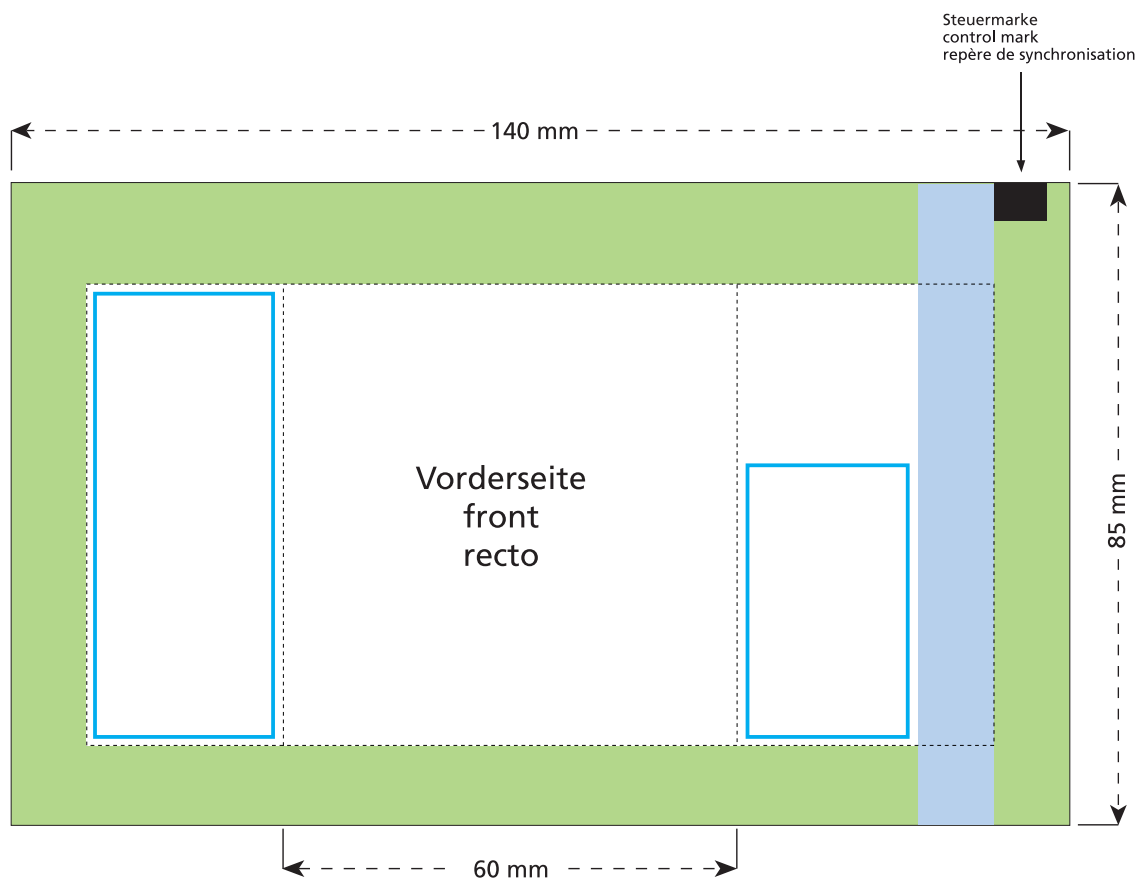

Standskizze · Stand drawing · Croquis avec repères

Artikel Nr. · Article No. : 110101098

Tüte · bag · sachet 60 x 85 mm

- Bedruckbare Fläche · printing surface · surface d'impression
- Siegelnaht bedingt bedruckbar · sealing surface can be printed on under some circumstances · surface de fermeture peut être imprimée sous certaines conditions
- Siegelnaht nicht bedruckbar · sealing surface can't be printed on · surface de fermeture ne peut pas être imprimée
- Fläche wird durch die Siegelnaht verdeckt · surface is covered by the sealing seam · surface est couverte par un thermoscellage
- Pflichttexte · mandatory text · textes obligatoires
- Fläche nicht bedruckbar · surface can't be printed on · surface ne peut pas être imprimée
- Beschnitt · bleed · découpe