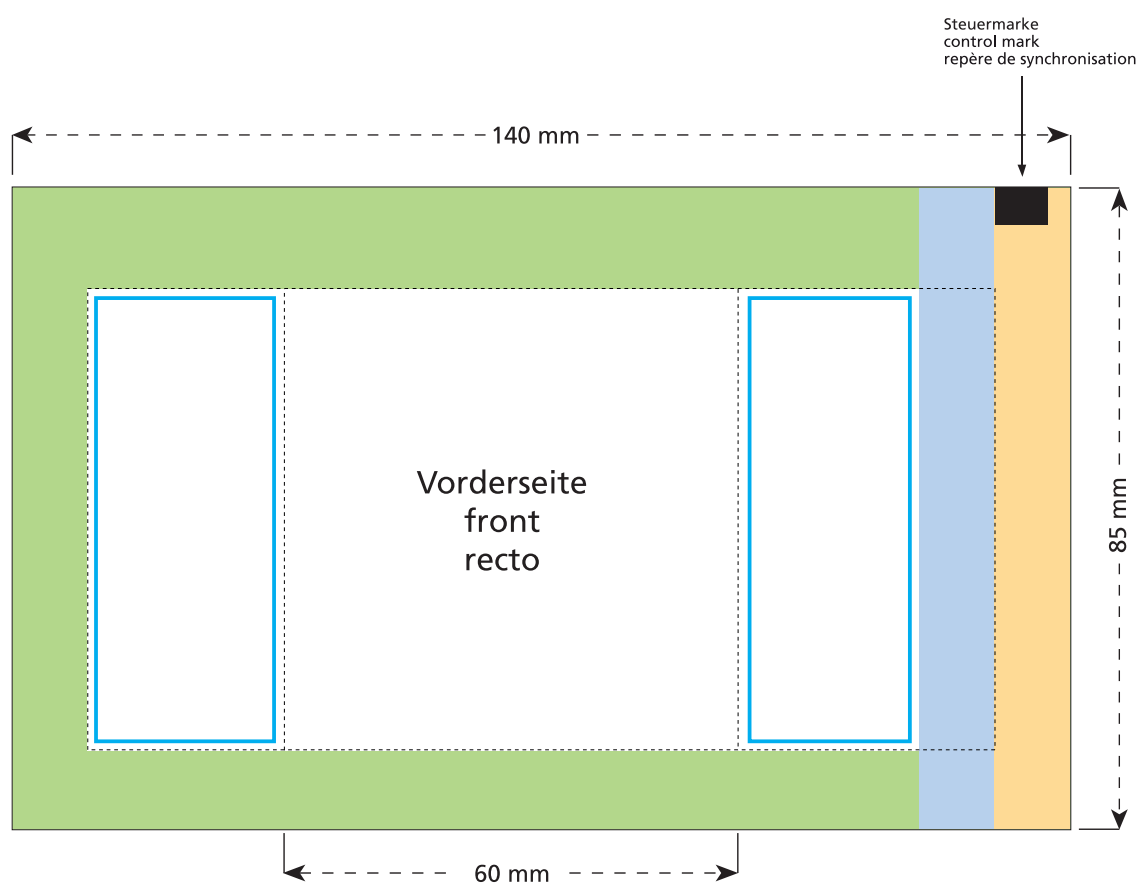

Artikel Nr. / Article No.: 110411120

Fruchtgummi-Tütchen, Haus

Fruit gum bag, house

Gommes de fruits en sachet, maison

Tüte / bag / sachet: 60 x 85 mm

- Bedruckbare Fläche · printing surface · surface d'impression
- Siegelnaht bedingt bedruckbar · sealing surface can be printed on under some circumstances · surface de fermeture peut être imprimée sous certaines conditions
- Siegelnaht nicht bedruckbar · sealing surface can't be printed on · surface de fermeture ne peut pas être imprimée
- Fläche wird durch die Siegelnaht verdeckt · surface is covered by the sealing seam · surface est couverte par un thermoscellage
- Pflichttexte · mandatory text · textes obligatoires
- Fläche nicht bedruckbar · surface can't be printed on · surface ne peut pas être imprimée
- Beschnitt · bleed · découpe