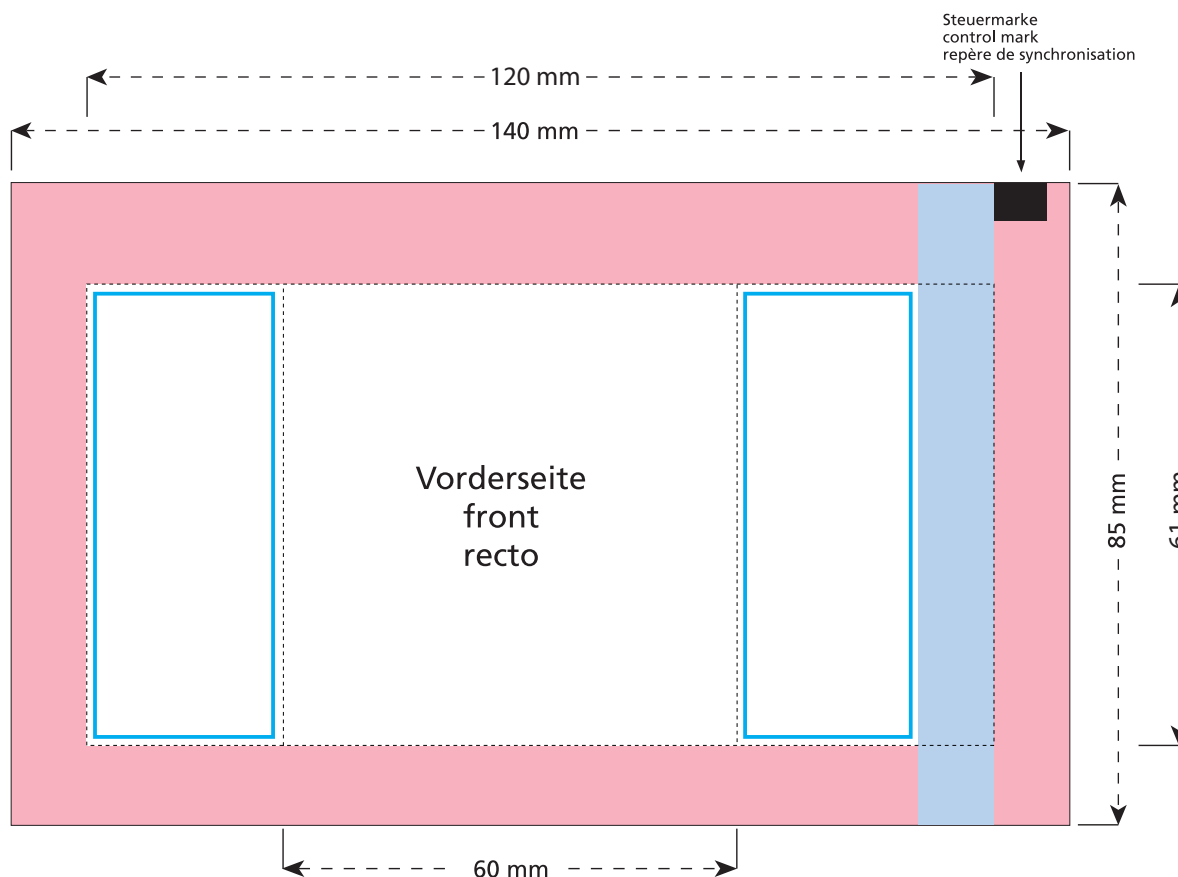

Standskizze · Stand drawing · Croquis avec repères

Artikel Nr. · Article No. : 110451201

Tüte · bag · sachet 60 x 85 mm

- Bedruckbare Fläche · printing surface · surface d'impression
- Siegelnaht bedingt bedruckbar · sealing surface can be printed on under some circumstances · surface de fermeture peut être imprimée sous certaines conditions
- Siegelnaht nicht bedruckbar · sealing surface can't be printed on · surface de fermeture ne peut pas être imprimée
- Fläche wird durch die Siegelnaht verdeckt · surface is covered by the sealing seam · surface est couverte par un thermoscellage
- Pflichttexte · mandatory text · textes obligatoires
- Fläche nicht bedruckbar · surface can't be printed on · surface ne peut pas être imprimée
- Beschnitt · bleed · découpe