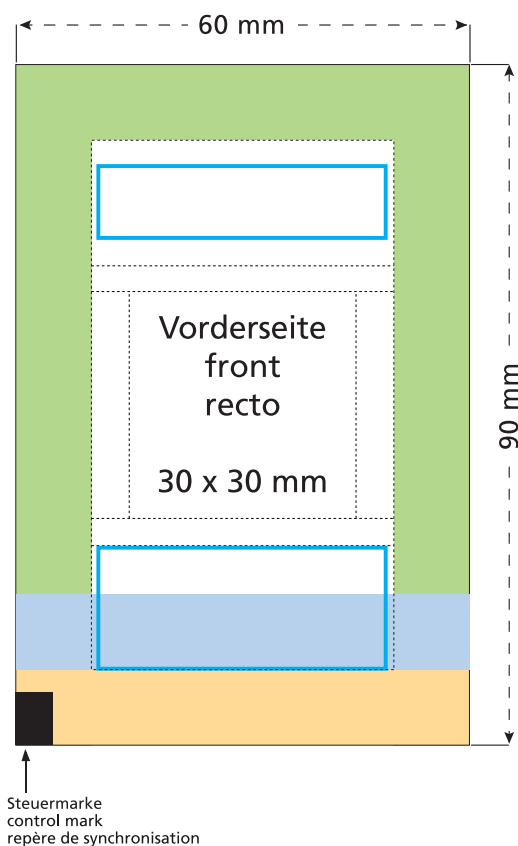

Artikel Nr. / Article No.: 110451100

DEXTRO ENERGY

Flowpack: 60 x 35 mm

-  Bedruckbare Fläche · printing surface · surface d'impression
-  Siegelnaht bedingt bedruckbar · sealing surface can be printed on under some circumstances · surface de fermeture peut être imprimée sous certaines conditions
-  Siegelnaht nicht bedruckbar · sealing surface can't be printed on · surface de fermeture ne peut pas être imprimée
-  Fläche wird durch die Siegelnaht verdeckt · surface is covered by the sealing seam · surface est couverte par un thermoscellage
-  Pflichttexte · mandatory text · textes obligatoires
-  Fläche nicht bedruckbar · surface can't be printed on · surface ne peut pas être imprimée
-  Beschnitt · bleed · découpe