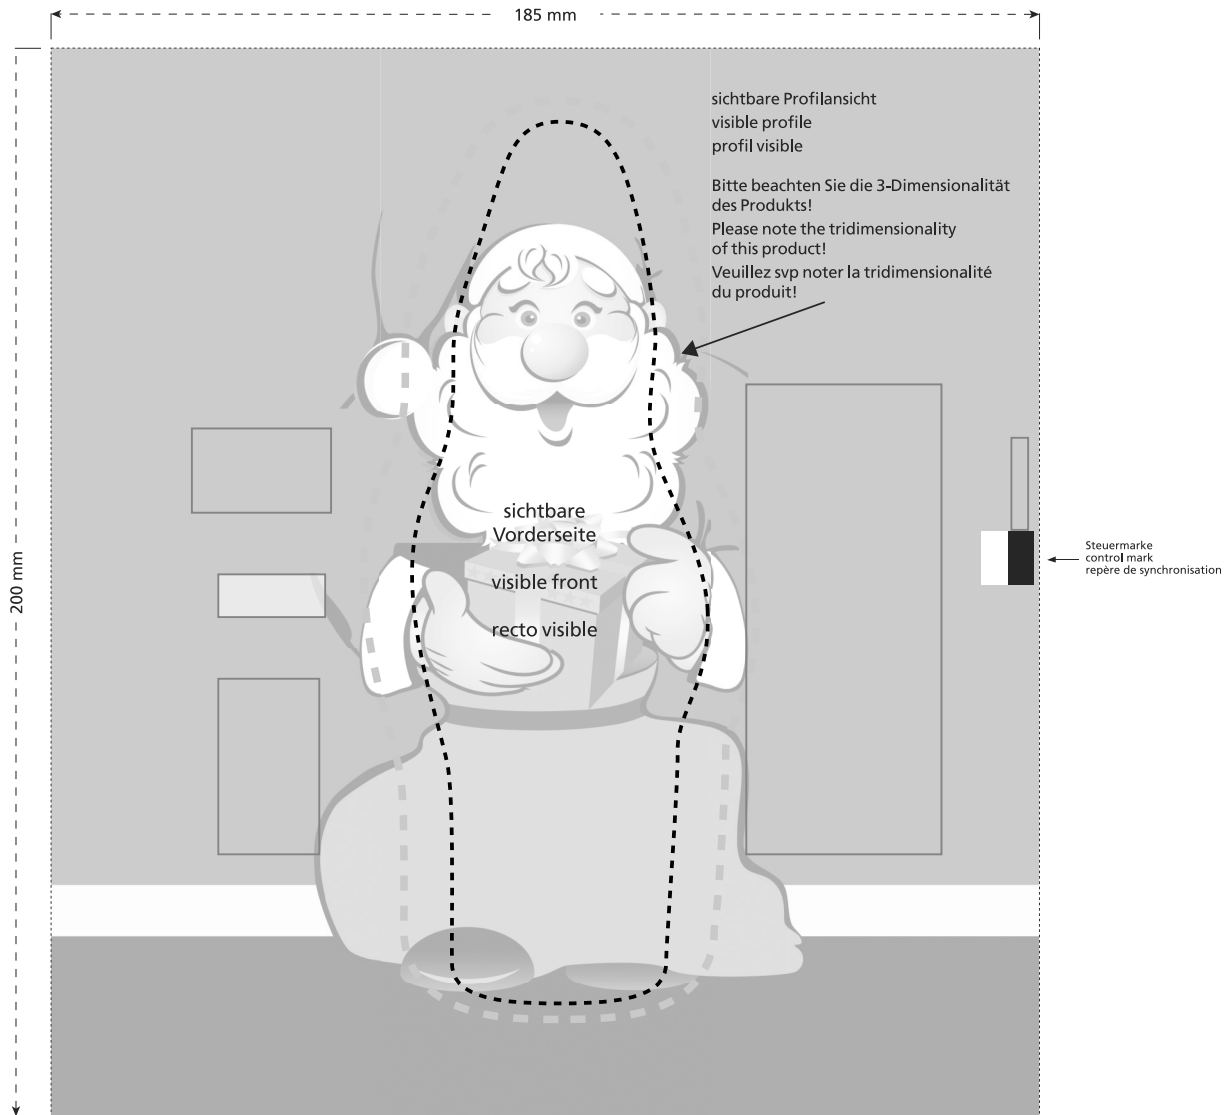

Artikel Nr. · Article No. : 110108434

**SUPER MAXI-Schoko-Weihnachtsmann · SUPER MAXI chocolate Santa Claus · Père Noël en chocolat SUPER MAXI**  
55 x 165 x 36 mm

- Bedruckbare Fläche · printing surface · surface d'impression
- Siegelnaht bedingt bedruckbar · sealing surface can be printed on under some circumstances · surface de fermeture peut être imprimée sous certaines conditions
- Siegelnaht nicht bedruckbar · sealing surface can't be printed on · surface de fermeture ne peut pas être imprimée
- Fläche wird durch die Siegelnaht verdeckt · surface is covered by the sealing seam · surface est couverte par un thermoscellage
- Pflichttexte · mandatory text · textes obligatoires
- Fläche nicht bedruckbar · surface can't be printed on · surface ne peut pas être imprimée
- Beschnitt · bleed · découpe