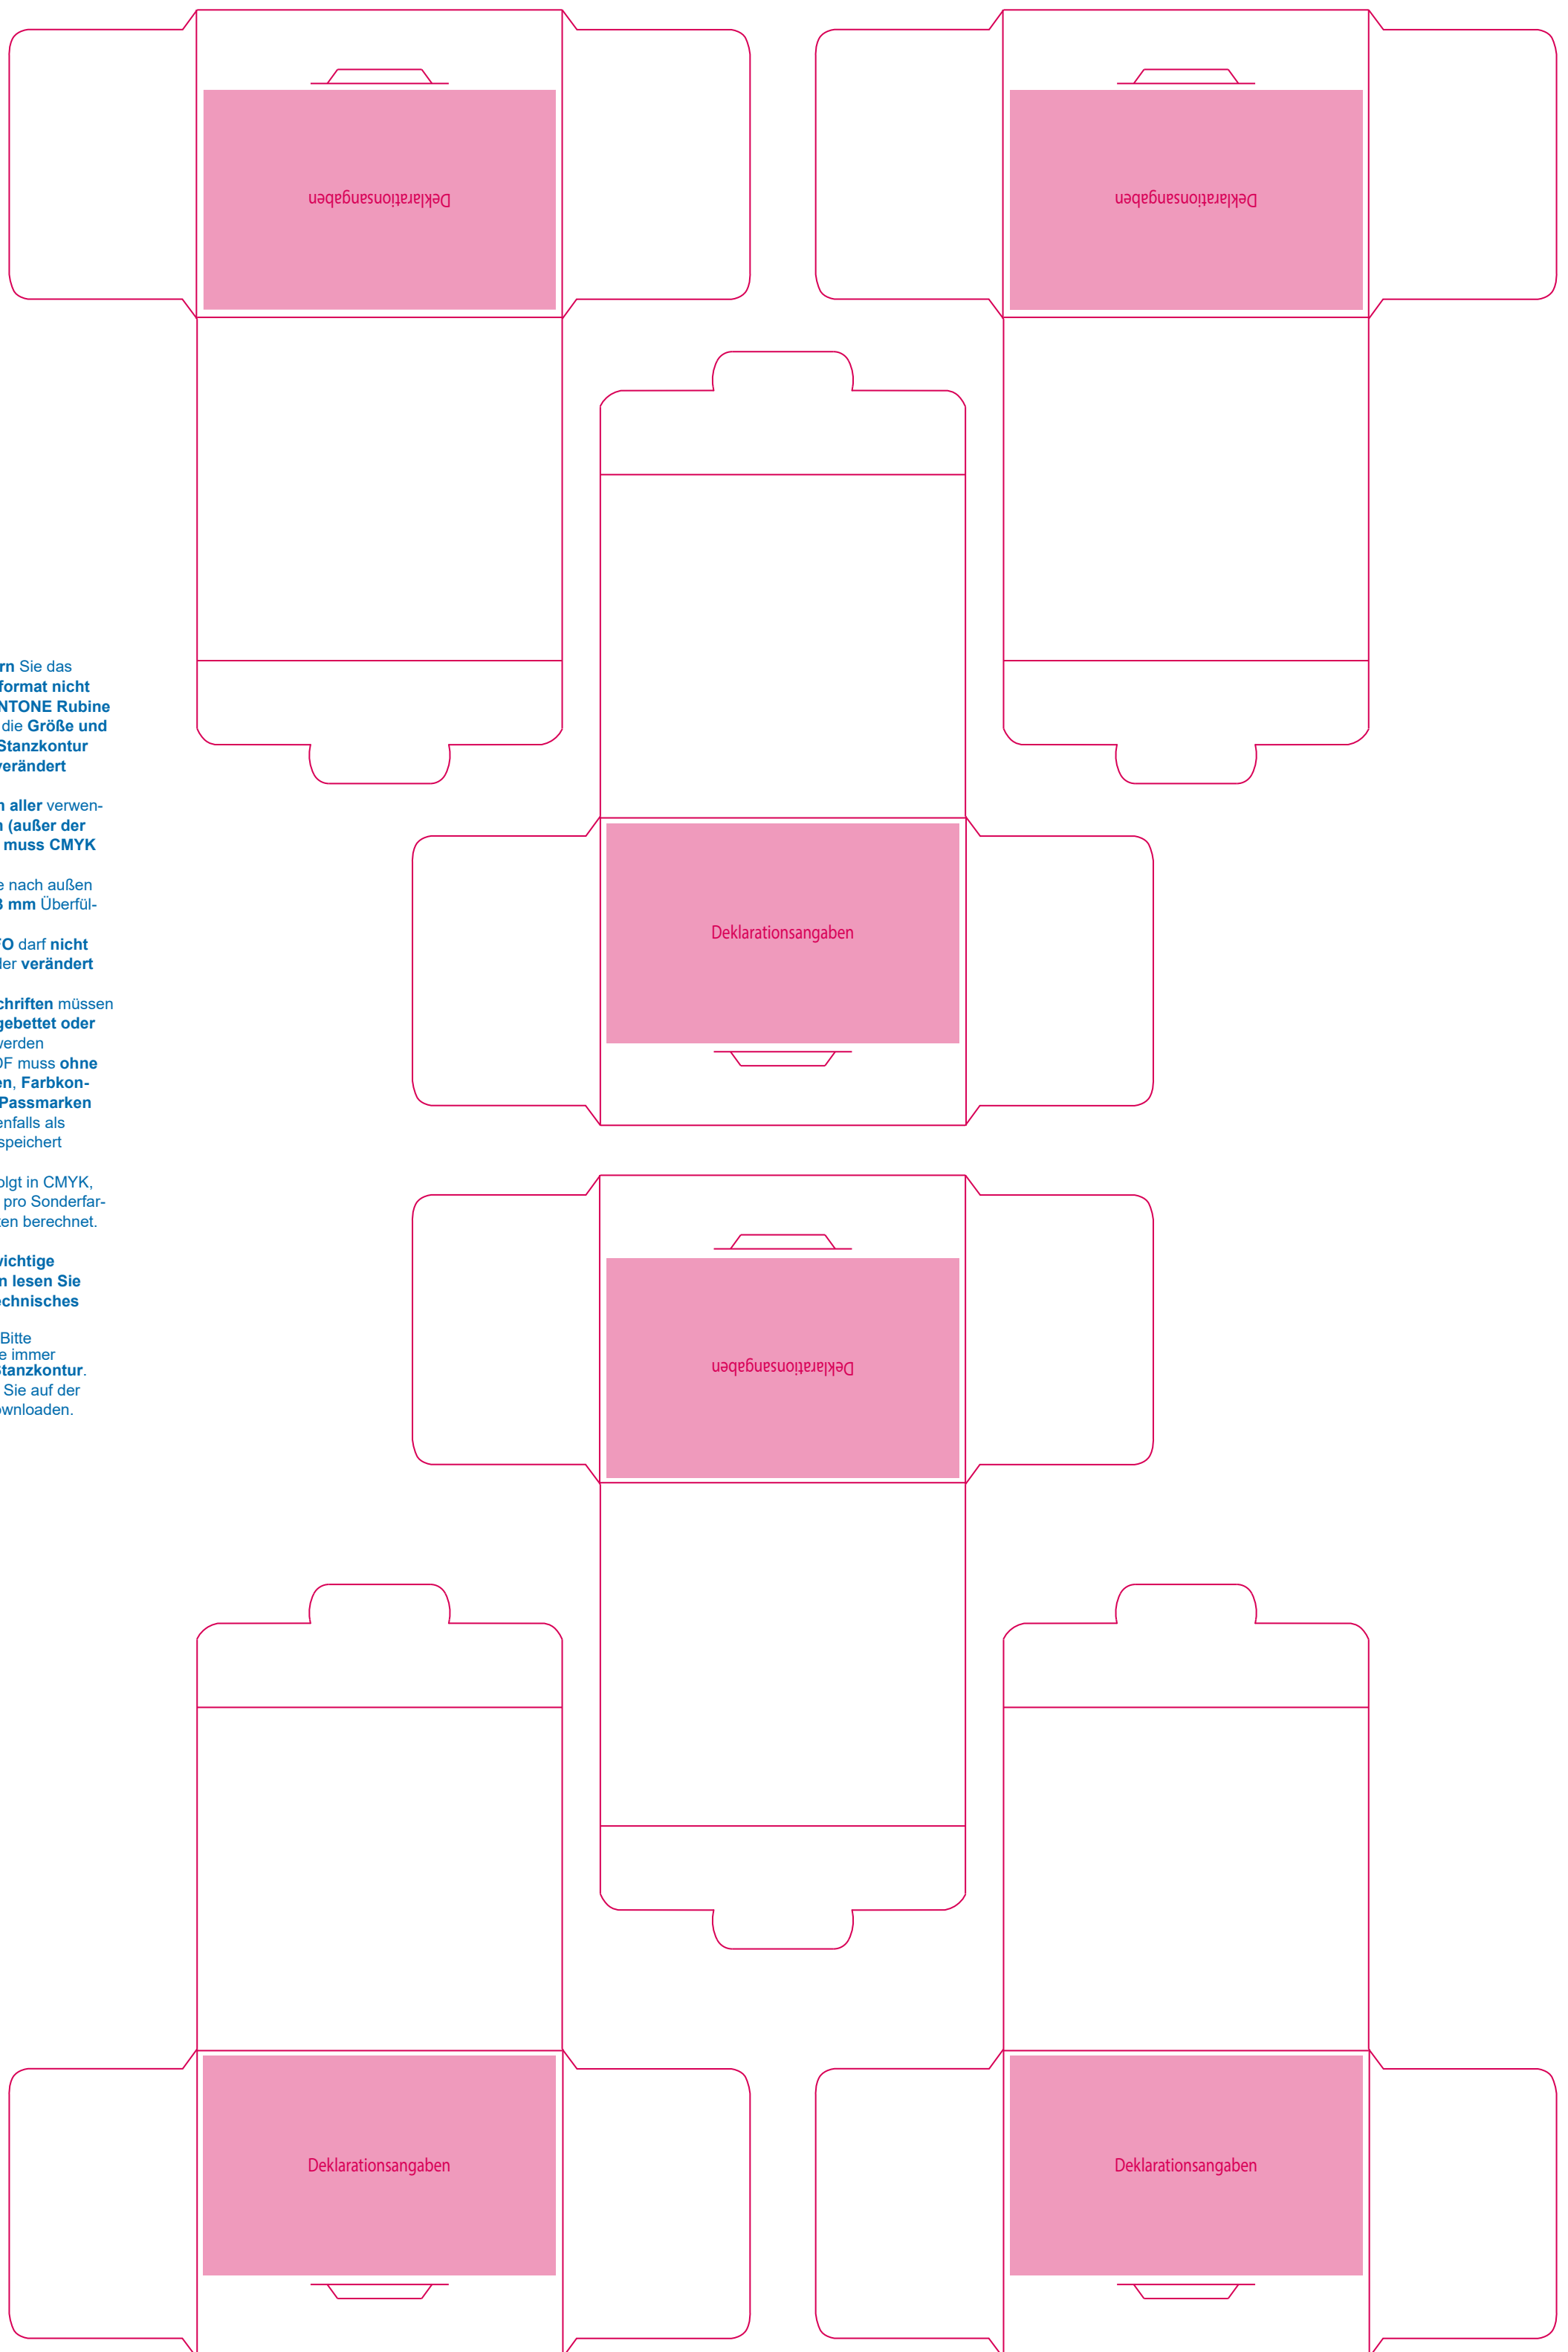

AUSSEN

Deklarationsangaben

Deklarationsangaben

Deklarationsangaben

Deklarationsangaben

Deklarationsangaben

Deklarationsangaben

Bitte **verändern** Sie das **Dokumentenformat nicht**
Die Farbe **PANTONE Rubine Red C**, sowie die **Größe und Position** der **Stanzkontur** dürfen **nicht verändert werden**

Der **Farbraum** aller verwendeten **Dateien (außer der Stanzkontur)** muss **CMYK sein**

Bitte legen Sie nach außen **mindestens 3 mm** Überfüllung an

Die Farbe **INFO** darf **nicht verwendet** oder **verändert** werden

INNEN