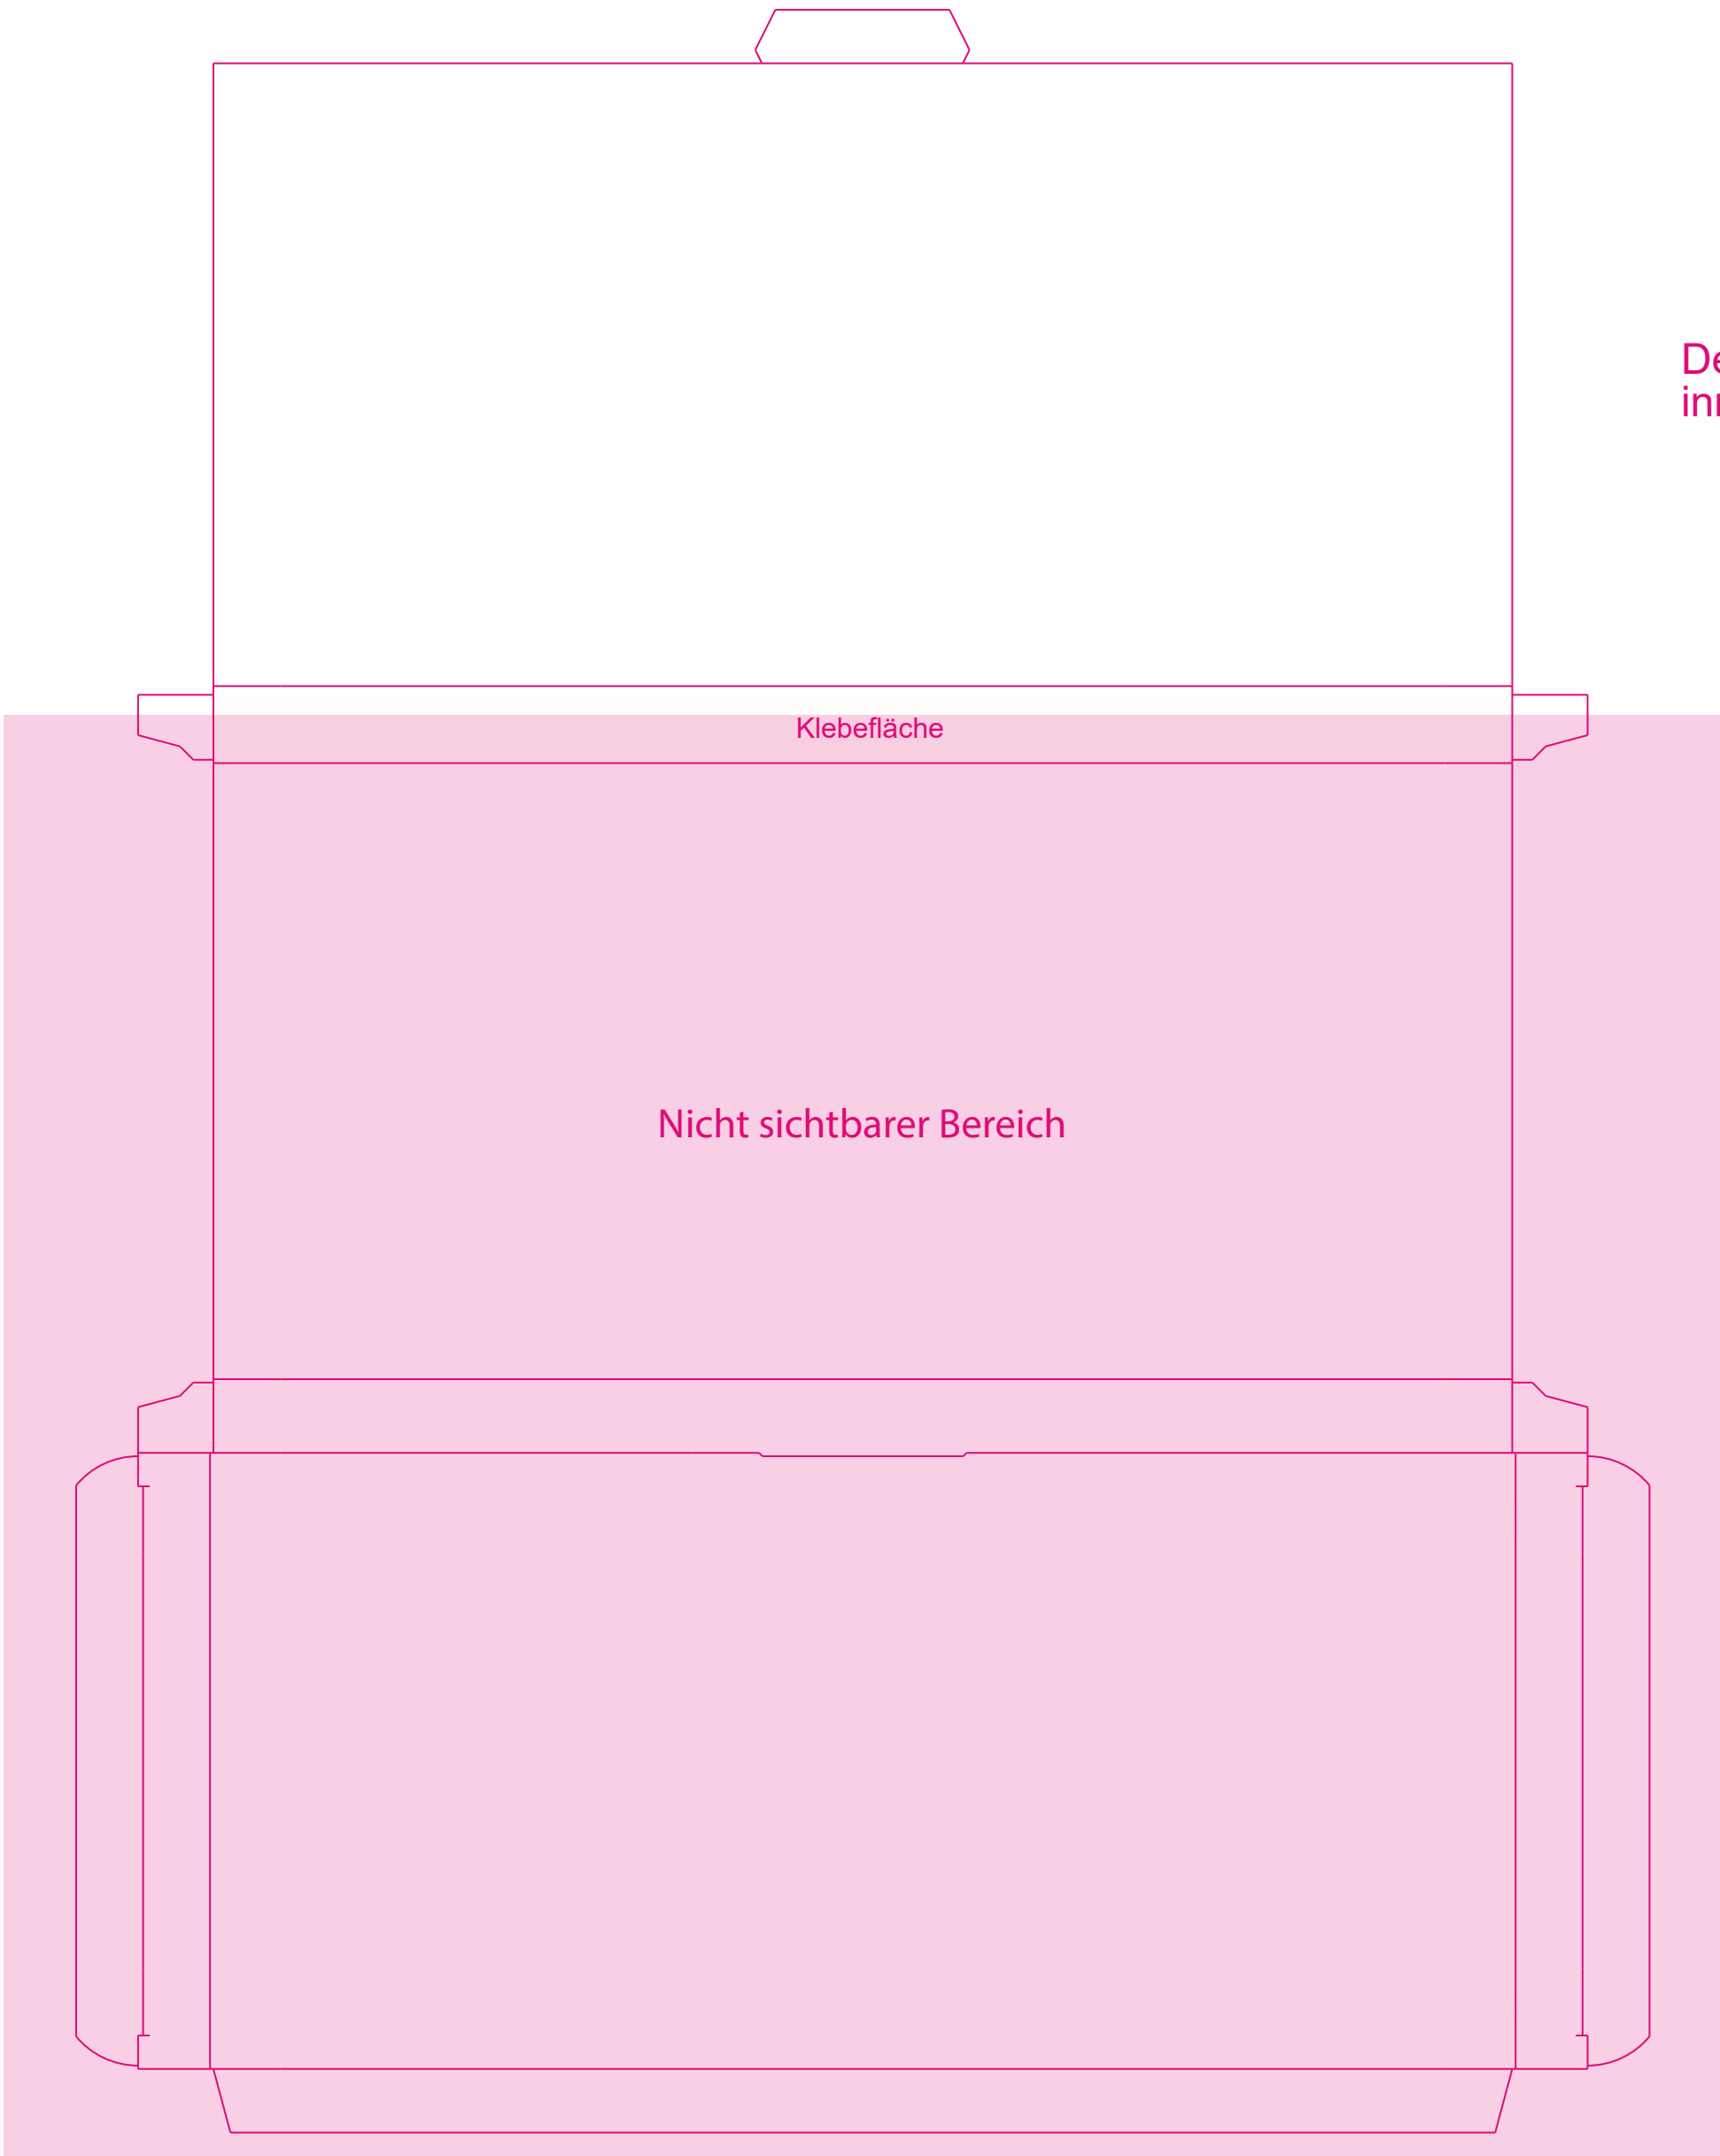

Deckel
innen

Klebefläche

Nicht sichtbarer Bereich