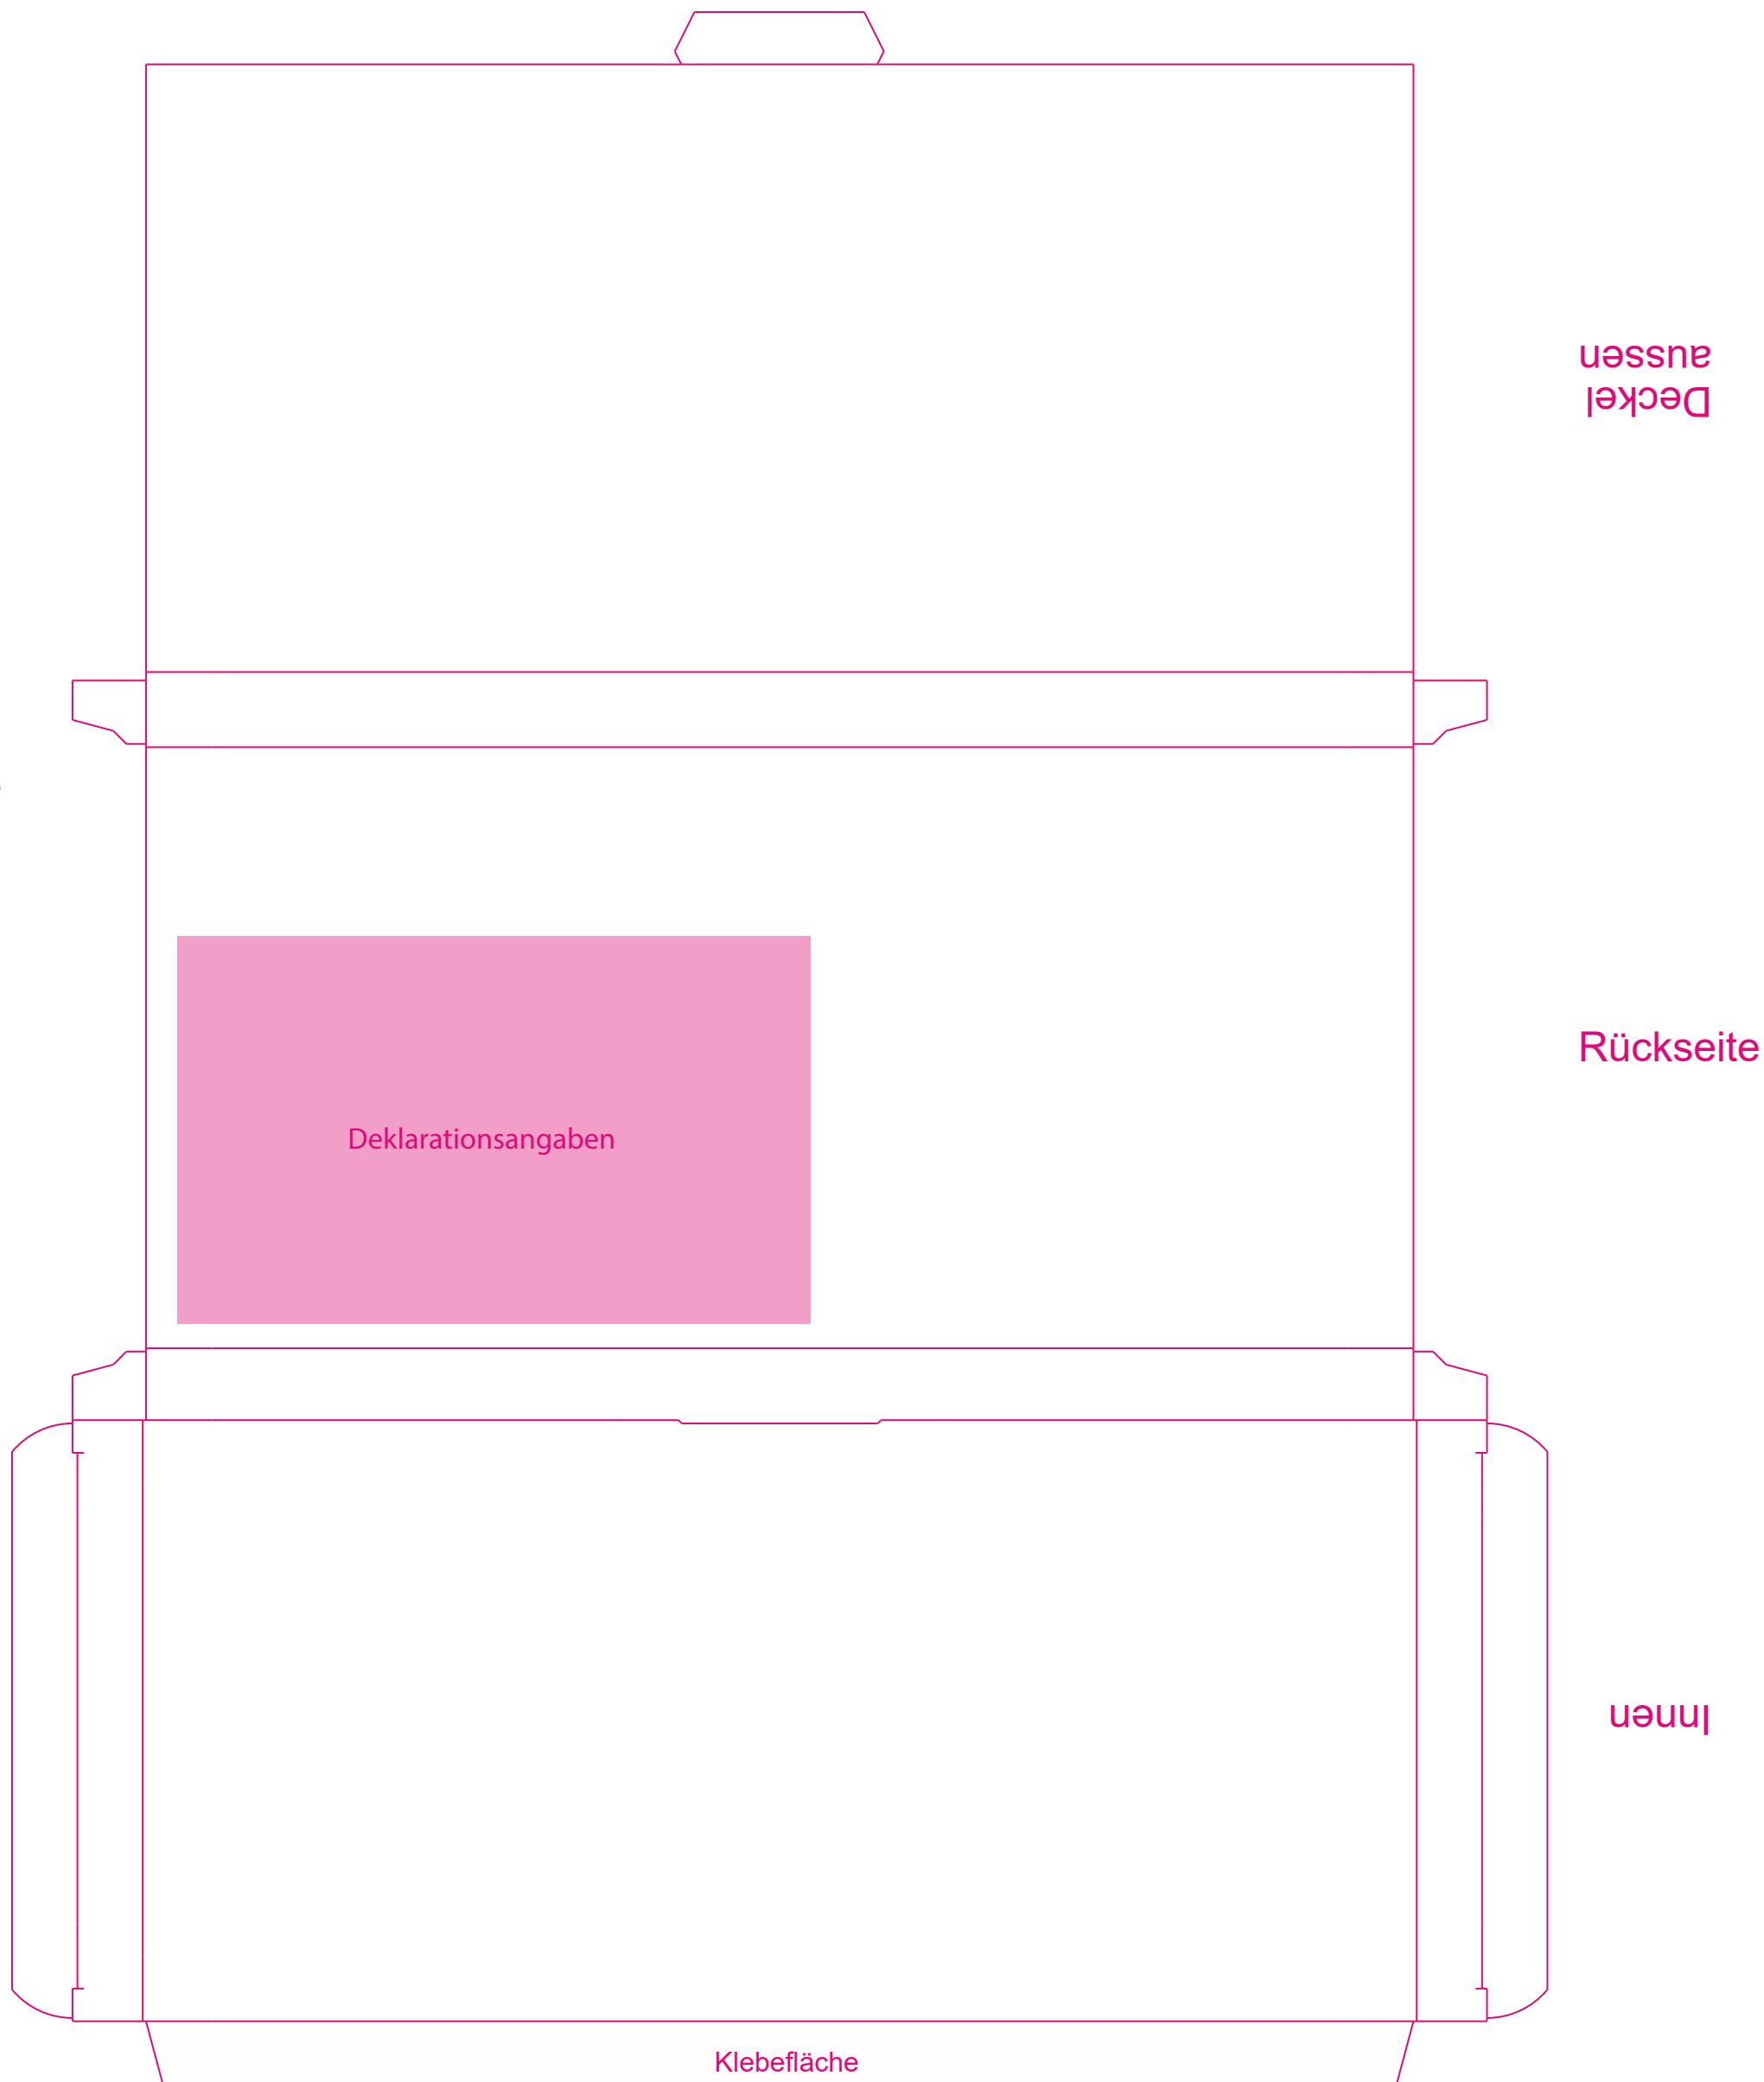

Bitte **verändern** Sie das **Dokumentenformat nicht**

Die Farbe **PANTONE Rubine Red C**, sowie die **Größe und Position** der **Stanzkontur** dürfen **nicht verändert werden**

Der **Farbraum** aller verwendeten **Dateien (außer der Stanzkontur) muss CMYK sein**
Bitte legen Sie nach außen **mindestens 3 mm** Überfüllung an

Die Farbe **INFO** darf **nicht verwendet** oder **verändert** werden
Bilder und Schriften müssen entweder **eingebettet** oder **vektoriert** werden

Das Druck-PDF muss **ohne Schnittmarken, Farbkontrollstreifen, Passmarken etc.** und bestenfalls als PDF/X3 abgespeichert werden
Der Druck erfolgt in CMYK, daher werden pro Sonderfarbe Zusatzkosten berechnet.

Für weitere wichtige Informationen lesen Sie bitte unser technisches Datenblatt

Stand 2024 - Bitte verwenden Sie immer die **aktuelle Stanzkontur**. Diese können Sie auf der Homepage downloaden.