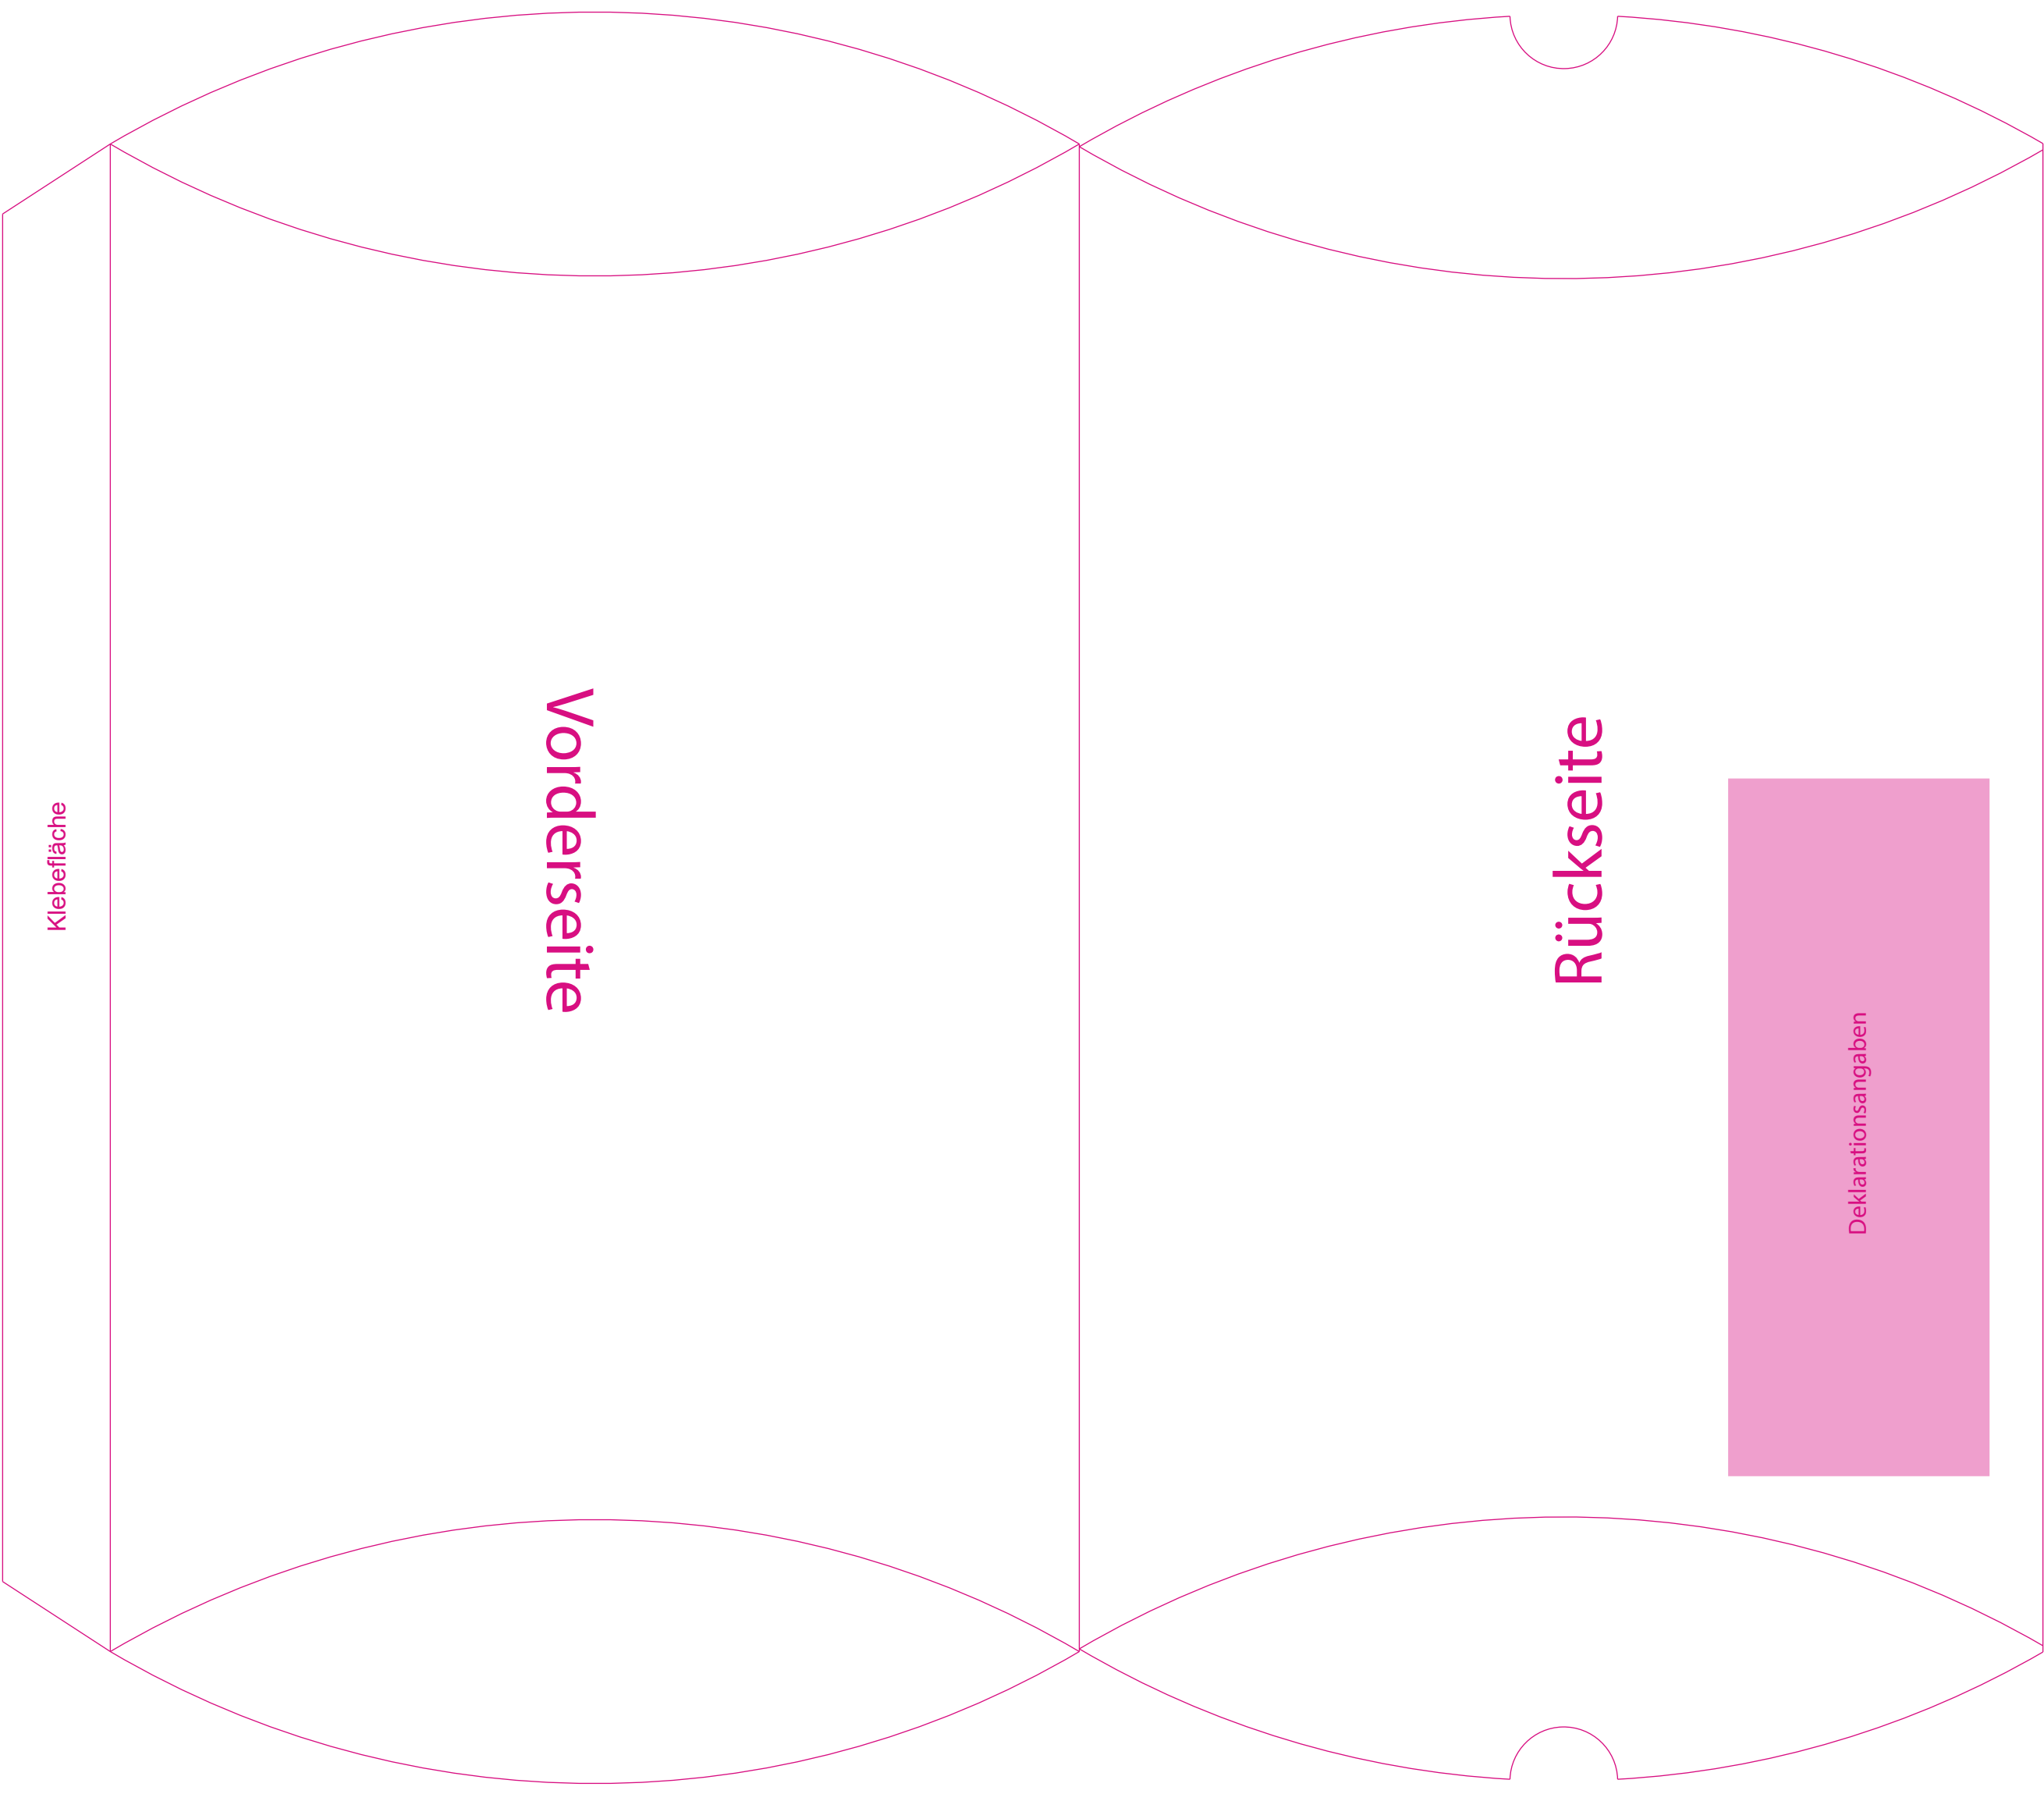

Bitte **verändern** Sie das **Dokumentenformat nicht**

Die Farbe **PANTONE Rubine Red C**, sowie die **Größe und Position** der **Stanzkontur** dürfen **nicht verändert** werden

Der **Farbraum** aller verwendeten **Dateien (außer der Stanzkontur) muss CMYK sein**
Bitte legen Sie nach außen **mindestens 3 mm** Überfüllung an

Die Farbe **INFO** darf **nicht verwendet** oder **verändert** werden
Bilder und Schriften müssen entweder **eingebettet** oder **vektoriert** werden

Das Druck-PDF muss **ohne Schnittmarken, Farbkontrollstreifen, Passmarken etc.** und bestenfalls als PDF/X3 abgespeichert werden

Der Druck erfolgt in CMYK, daher werden **pro Sonderfarbe Zusatzkosten** berechnet

Für weitere wichtige Informationen lesen Sie bitte unser technisches Datenblatt

Stand 2024 - Bitte verwenden Sie immer die **aktuelle Stanzkontur**. Diese können Sie auf der Homepage downloaden.

Klebefläche

Vorderseite

Rückseite

Deklarationsangaben