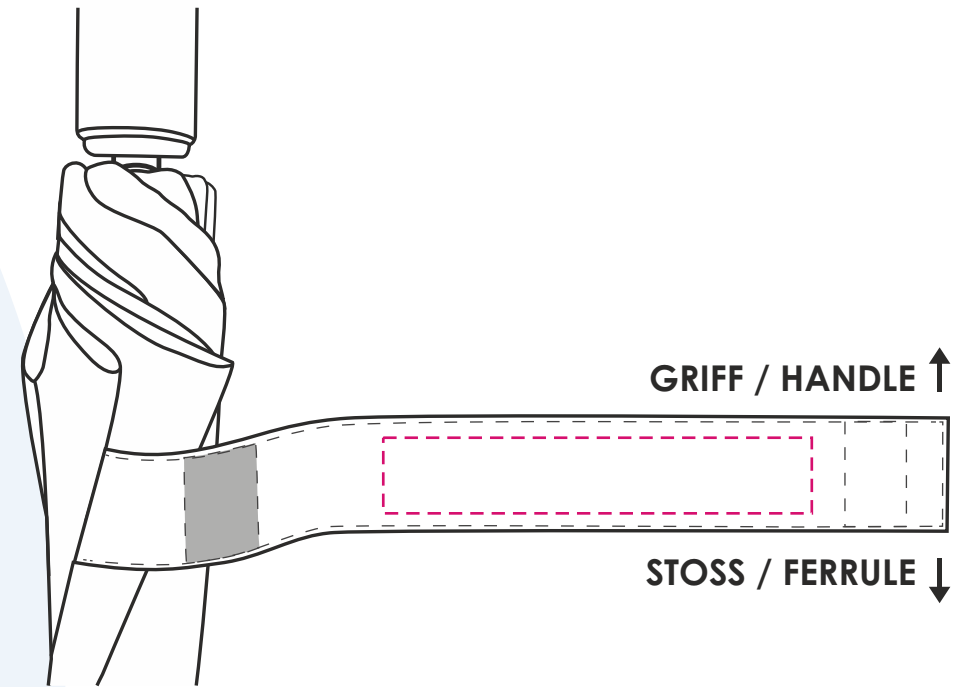

Druckgröße/Printing size: mm
Position: mittig zwischen den Klettverschlüssen; lesbar, wenn der Griff oben ist / Print fits between velcro parts; readable, when handle at top

Hinweis/Note:

Lagerware: Auf dem Schließband können wir nur 1-farbig ohne Unterlegung drucken. Beim Druck ohne Unterlegung kann es zu Farbabweichungen / geringerer Farbbrillanz kommen. Die Druckfarben silber, schwarz und gold sind davon nicht betroffen. / Stock items: We can only print 1 colour without underlay on the closing band. With colour deviations / lower colour brilliance may occur when printing without underlay. The print colours silver, black and gold are not affected.