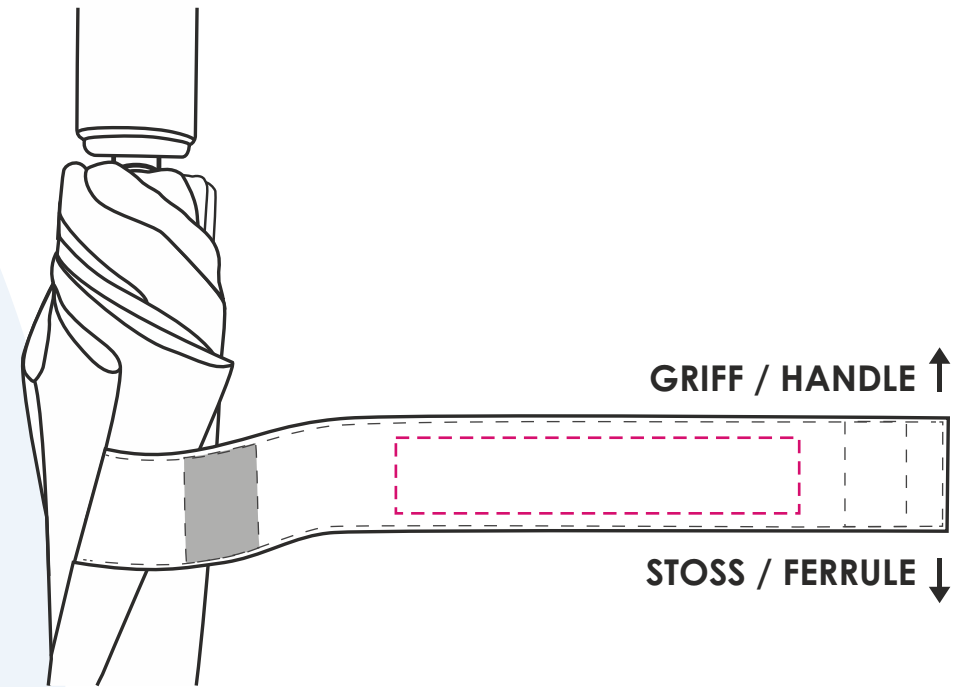

Druckgröße/Printing size: mm

Position: mittig zwischen den Klettverschlüssen; lesbar, wenn der Griff oben ist / Print fits between velcro parts; readable, when handle at top

Hinweis/Note:

Lagerware: Auf dem Schließband können wir nur 1-farbig ohne Unterlegung drucken. Beim Druck ohne Unterlegung kann es zu Farbabweichungen / geringerer Farbbrillanz kommen. Die Druckfarben silber, schwarz und gold sind davon nicht betroffen. /
Stock items: We can only print 1 colour without underlay on the closing band. With colour deviations / lower colour brilliance may occur when printing without underlay. The print colours silver, black and gold are not affected.