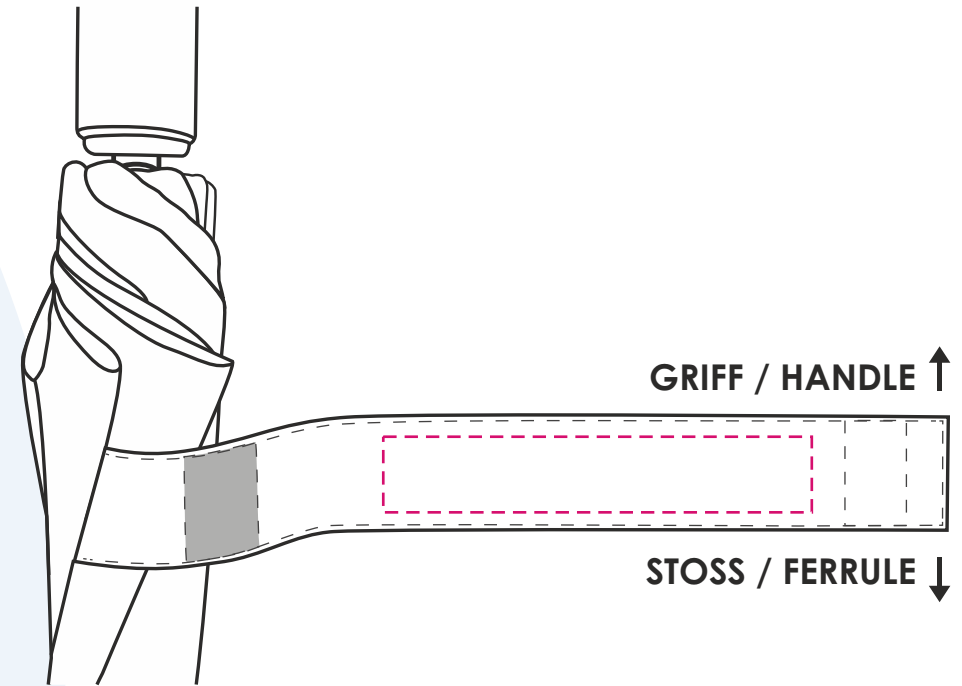

Hinweis/Note:

Maßstab/Scale 1:5
Max. Druckfläche/Max. printing size: 250x200x360 mm
Größe Segment/Size panel: 50x69 cm

- - - - Hilfslinie wird nicht gedruckt / auxiliary lines will not be printed
nicht farb- und maßstabsgetreu , Verzerrungen computertechnisch bedingt /
not true to colour and scale, distortions may caused by computer design

Druckgröße/Printing size: mm

Position: mittig zwischen den Klettverschlüssen; lesbar, wenn der Griff oben ist / Print fits between velcro parts; readable, when handle at top

Hinweis/Note:

Lagerware: Auf dem Schließband können wir nur 1-farbig ohne Unterlegung drucken. Beim Druck ohne Unterlegung kann es zu Farbabweichungen / geringerer Farbbrillanz kommen. Die Druckfarben silber, schwarz und gold sind davon nicht betroffen. / Stock items: We can only print 1 colour without underlay on the closing band. With colour deviations / lower colour brilliance may occur when printing without underlay. The print colours silver, black and gold are not affected.