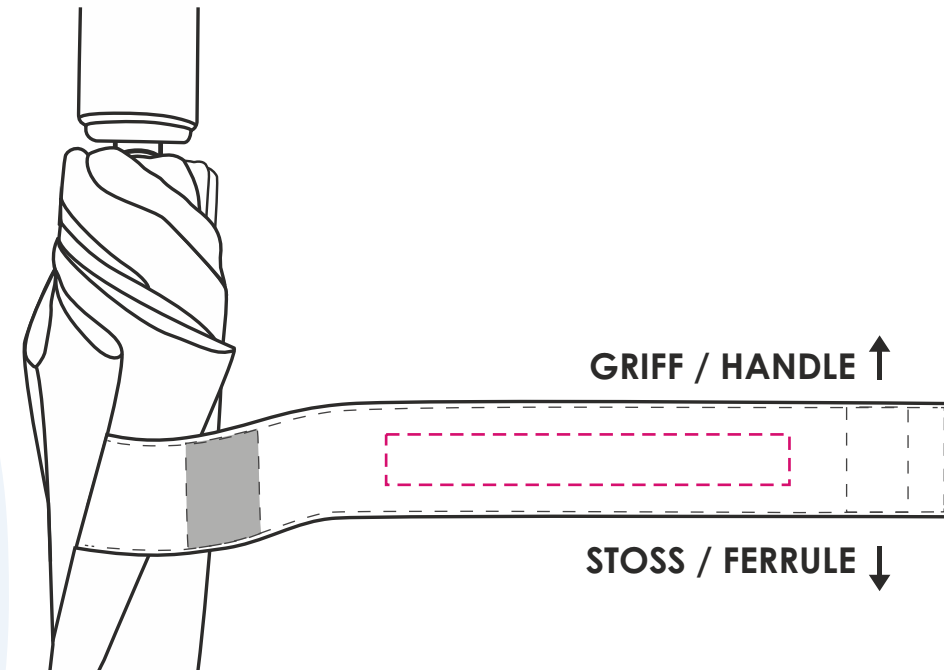

Druckgröße/Printing size: mm

Position: mittig zwischen den Klettverschlüssen; lesbar, wenn der Griff oben ist / Print fits between velcro parts; readable, when handle at top

Hinweis/Note:

Lagerware: Auf dem Schließband können wir nur 1-farbig ohne Unterlegung drucken. Beim Druck ohne Unterlegung kann es zu Farbabweichungen / geringerer Farbbrillanz kommen. Die Druckfarben silber, schwarz und gold sind davon nicht betroffen. / Stock items: We can only print 1 colour without underlay on the closing band. With colour deviations / lower colour brilliance may occur when printing without underlay. The print colours silver, black and gold are not affected.