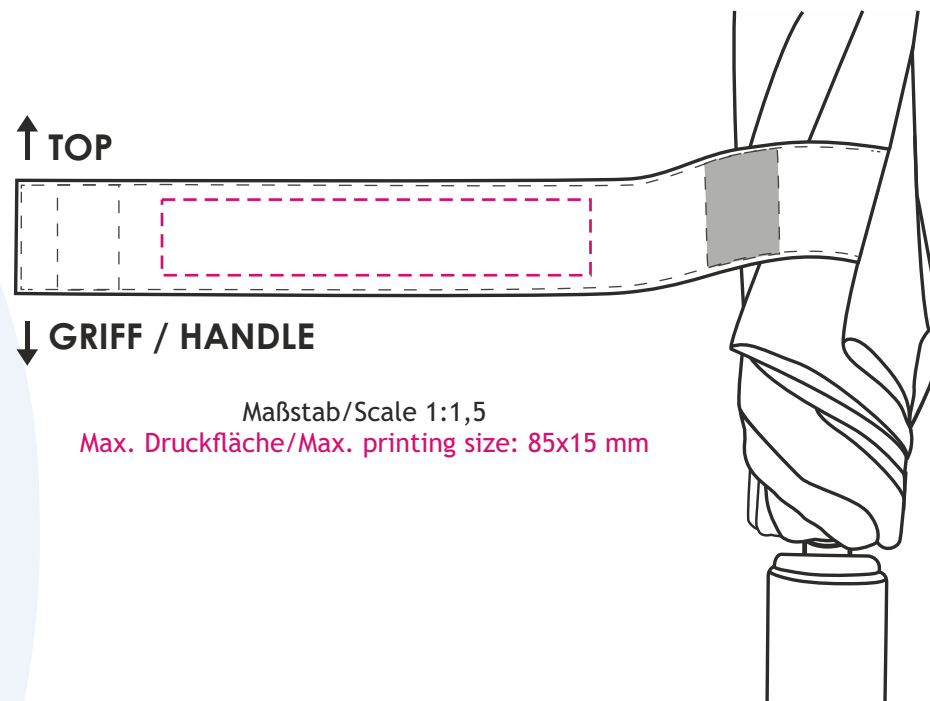

Druckgröße/Printing size: mm
Position: mittig, ca. 3-4 cm vom unteren Rand /
centered, approx. 3-4 cm from lower rim

Hinweis/Note:

Maßstab/Scale 1:5
Max. Druckfläche/Max. printing size: 170x130x240 mm
Größe Segment/Size panel: 45x42 cm

Druckgröße/Printing size: mm
Position: mittig zwischen den Klettverschlüssen; lesbar, wenn der Griff unten ist /
Print fits between velcro parts; readable, when handle is down

Hinweis/Note:

Lagerware: Auf dem Schließband können wir nur 1-farbig ohne Unterlegung drucken. Beim Druck ohne Unterlegung kann es zu Farbabweichungen / geringerer Farbbrillanz kommen. Die Druckfarben silber, schwarz und gold sind davon nicht betroffen. /
Stock items: We can only print 1 colour without underlay on the closing band. With colour deviations / lower colour brilliance may occur when printing without underlay. The print colours silver, black and gold are not affected.

Veredelung/Printing:

Logogröße/Logo size: max.
Position: optisch mittig auf dem Sticker /
visually centered on sticker

Maßstab/Scale 1:1
Max. Druckfläche/Max. printing size: 24,8x12,2 mm

- - - - - Hilfslinie wird nicht gedruckt / auxiliary lines will not be printed
nicht farb- und maßstabsgetreu , Verzerrungen computertechnisch bedingt /
not true to colour and scale, distortions may caused by computer design
Bilder exemplarisch / Pictures exemplary