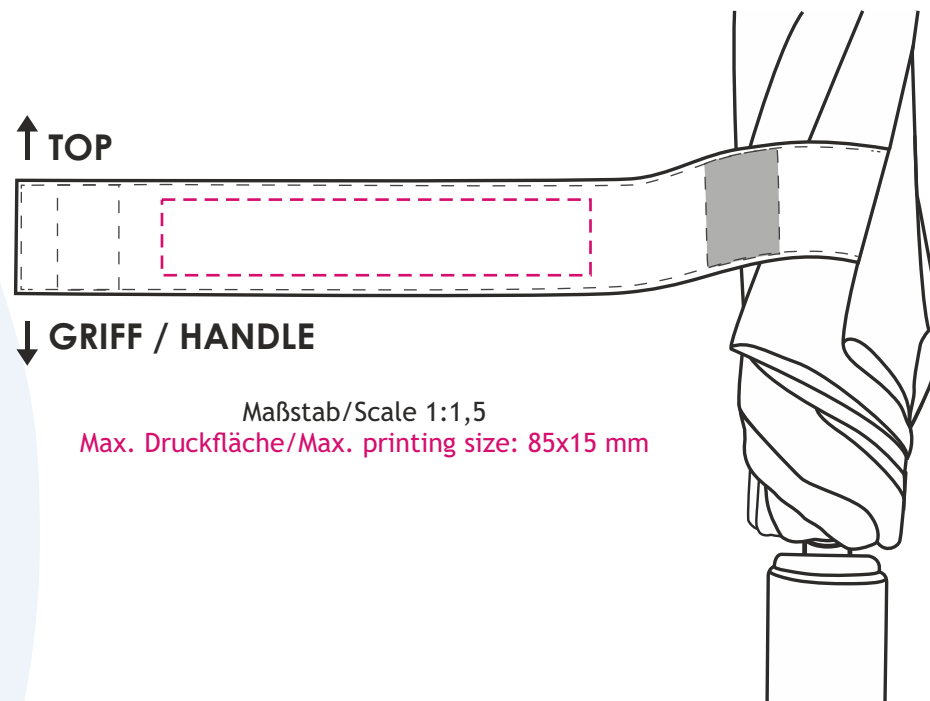

Druckfarben/Printing colours:

- 1.
- 2.
- 3.
- 4.
- 5.
- 6.
- 7.

Veredelung/Printing:

Druckgröße/Printing size: mm
Position: mittig, ca. 3-4 cm vom unteren Rand /
centered, approx. 3-4 cm from lower rim

Hinweis/Note:

Bei den reflektierenden Elementen handelt es sich um modische Details. /
The reflective elements are fashionable details.

Maßstab/Scale 1:5
Max. Druckfläche/Max. printing size: 200x130x280 mm
Größe Segment/Size panel: 49x46 cm

Druckgröße/Printing size: mm
Position: mittig zwischen den Klettverschlüssen; lesbar, wenn der Griff unten ist /
Print fits between velcro parts; readable, when handle is down

Hinweis/Note:

Lagerware: Auf dem Schließband können wir nur 1-farbig ohne Unterlegung drucken. Beim Druck ohne Unterlegung kann es zu Farbabweichungen / geringerer Farbbrillanz kommen. Die Druckfarben silber, schwarz und gold sind davon nicht betroffen. /
Stock items: We can only print 1 colour without underlay on the closing band. With colour deviations / lower colour brilliance may occur when printing without underlay. The print colours silver, black and gold are not affected.

Maßstab/Scale 1:2
Max. Druckfläche/Max. printing size: 110x45 mm
Länge inkl. Griff/Length incl. handle: 27 cm

--- Hilfslinie wird nicht gedruckt / auxiliary lines will not be printed
nicht farb- und maßstabsgetreu, Verzerrungen computertechnisch bedingt /
not true to colour and scale, distortions may be caused by computer design