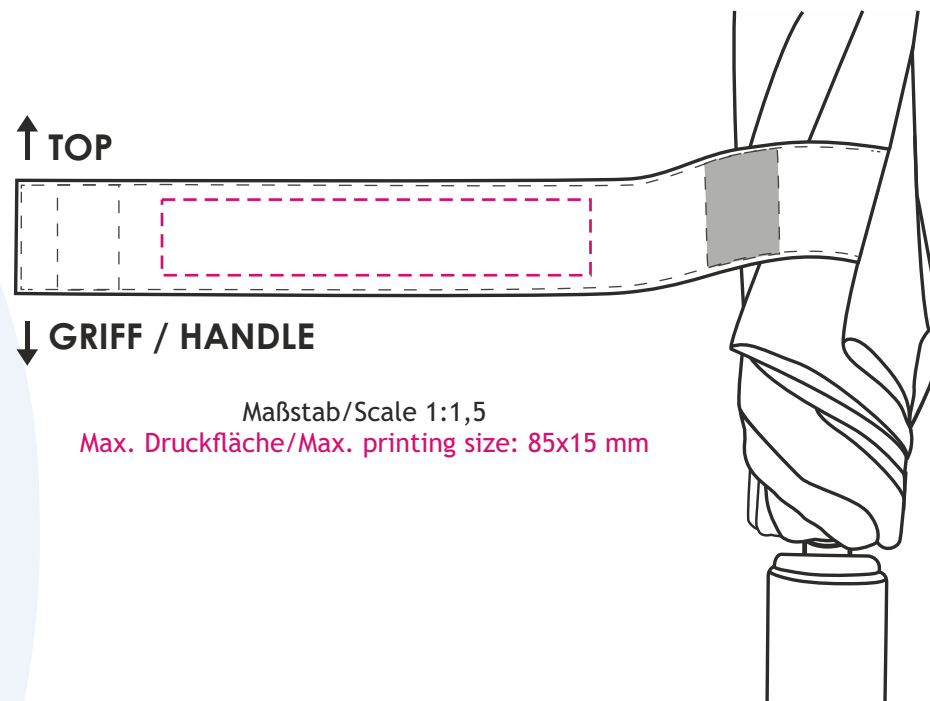

Bei den reflektierenden Elementen handelt es sich um modische Details. /
The reflective elements are fashionable details.

Maßstab/Scale 1:5
Max. Druckfläche/Max. printing size: 170x130x240 mm
Größe Segment/Size panel: 39x51 cm

Druckgröße/Printing size: mm
Position: mittig zwischen den Klettverschlüssen; lesbar, wenn der Griff unten ist /
Print fits between velcro parts; readable, when handle is down

Hinweis/Note:

Lagerware: Auf dem Schließband können wir nur 1-farbig ohne Unterlegung drucken. Beim Druck ohne Unterlegung kann es zu Farbabweichungen / geringerer Farbbrillanz kommen. Die Druckfarben silber, schwarz und gold sind davon nicht betroffen. /
Stock items: We can only print 1 colour without underlay on the closing band. With colour deviations / lower colour brilliance may occur when printing without underlay. The print colours silver, black and gold are not affected.

Hinweis/Note:

Maßstab/Scale 1:2
Max. Druckfläche/Max. printing size: 120x45 mm
Länge inkl. Griff/Length incl. handle: 34 cm

--- Hilfslinie wird nicht gedruckt / auxiliary lines will not be printed
nicht farb- und maßstabsgetreu, Verzerrungen computertechnisch bedingt /
not true to colour and scale, distortions may be caused by computer design
Bilder exemplarisch / Pictures exemplary