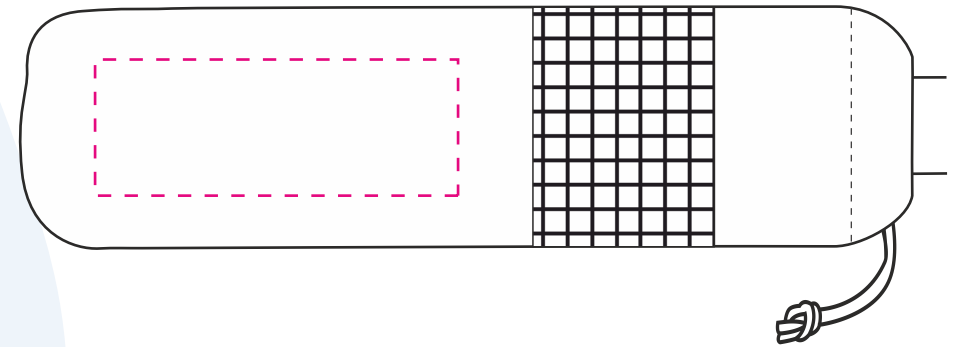

Art. 5606 - Futteral/Sleeve

Kom./Com.: XXX
Auftrag/Order: XXX
Version: 1 - Datum - Kürzel
Menge/Quantity: Stück/pcs

Bezugsfarbe/Cover colour:

Druckfarben/Printing colours:

- 1.
- 2.
- 3.
- 4.
- 5.
- 6.
- 7.

Veredelung/Printing:

Druckgröße/Printing size: mm
Position: mittig zwischen Netz/Rand, gegenüber der Naht; lesbar, wenn der Griff rechts ist /centered between net/rim, opposite the seam; readable, when handle is on the right

Hinweis/Note: