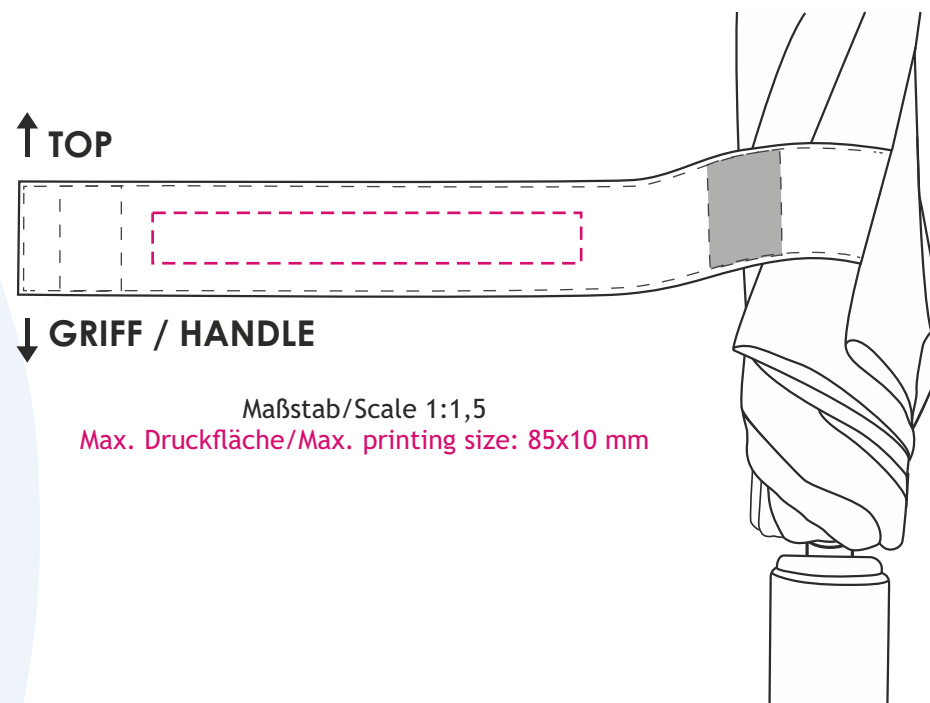

Druckgröße/Printing size: mm
Position: mittig, ca. 3-4 cm vom unteren Rand /
 centered, approx. 3-4 cm from lower rim

Hinweis/Note:

Maßstab/Scale 1:5
 Max. Druckfläche/Max. printing size: 170x130x240 mm
 Größe Segment/Size panel: 40x52 cm

Druckgröße/Printing size: mm
Position: mittig zwischen den Klettverschlüssen; lesbar, wenn der Griff unten ist /
Print fits between velcro parts; readable, when handle is down

Hinweis/Note:

Lagerware: Auf dem Schließband können wir nur 1-farbig ohne Unterlegung drucken. Beim Druck ohne Unterlegung kann es zu Farbabweichungen / geringerer Farbbrillanz kommen. Die Druckfarben silber, schwarz und gold sind davon nicht betroffen. /
Stock items: We can only print 1 colour without underlay on the closing band. With colour deviations / lower colour brilliance may occur when printing without underlay. The print colours silver, black and gold are not affected.

Hintergrund/Background:
Logo:

Veredelung/Printing:

Logogröße/Logo size: max.
Position: optisch mittig auf dem Sticker /
visually centered on sticker

Maßstab/Scale 1:1
Max. Druckfläche/Max. printing size: $\varnothing 19,7$ mm

Veredelung/Printing:

Logogröße/Logo size: max.
Position: optisch mittig auf dem Sticker /
visually centered on sticker

Maßstab/Scale 1:1
Max. Druckfläche/Max. printing size: Ø19,7 mm

--- Hilfslinie wird nicht gedruckt / auxiliary lines will not be printed
nicht farb- und maßstabsgetreu , Verzerrungen computertechnisch bedingt /
not true to colour and scale, distortions may caused by computer design
Bilder exemplarisch / Pictures exemplary