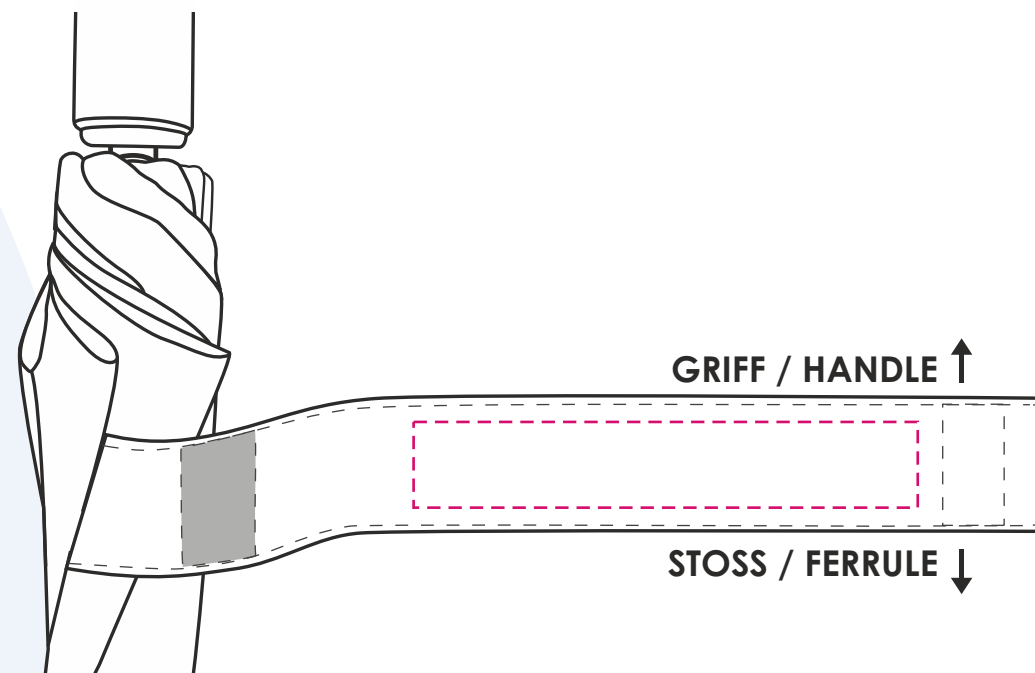

Druckgröße/Printing size: mm

Position: mittig zwischen den Klettverschlüssen; lesbar, wenn der Griff oben ist / Print fits between velcro parts; readable, when handle at top

Hinweis/Note:

Lagerware: Auf dem Schließband können wir nur 1-farbig ohne Unterlegung drucken. Beim Druck ohne Unterlegung kann es zu Farbabweichungen / geringerer Farbbrillanz kommen. Die Druckfarben silber, schwarz und gold sind davon nicht betroffen. / Stock items: We can only print 1 colour without underlay on the closing band. With colour deviations / lower colour brilliance may occur when printing without underlay. The print colours silver, black and gold are not affected.