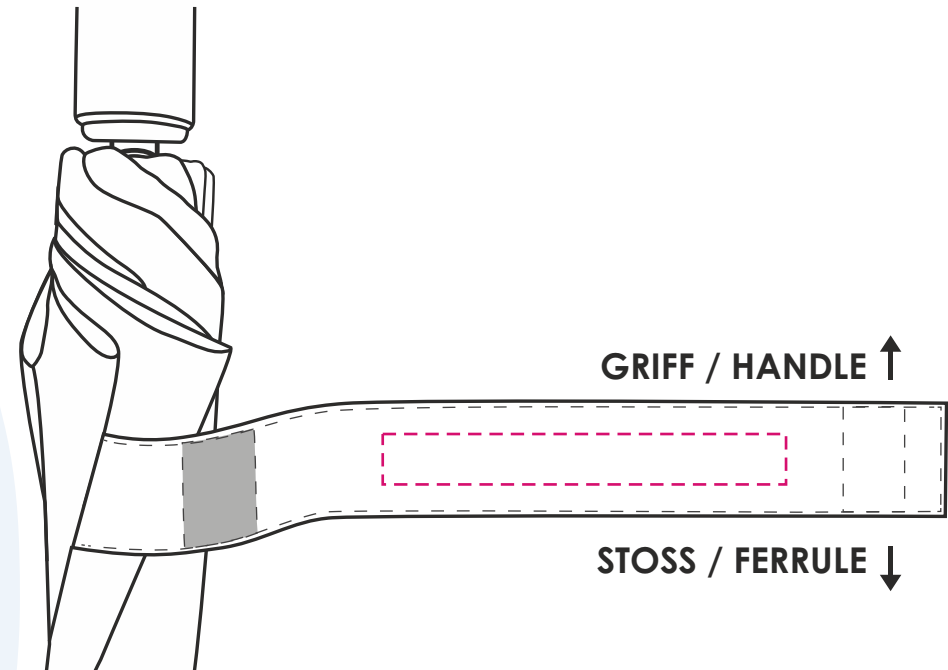

Druckgröße/Printing size: mm

Position: mittig zwischen den Klettverschlüssen; lesbar, wenn der Griff oben ist / Print fits between velcro parts; readable, when handle at top

Hinweis/Note:

Lagerware: Auf dem Schließband können wir nur 1-farbig ohne Unterlegung drucken. Beim Druck ohne Unterlegung kann es zu Farbabweichungen / geringerer Farbbrillanz kommen. Die Druckfarben silber, schwarz und gold sind davon nicht betroffen. / Stock items: We can only print 1 colour without underlay on the closing band. With colour deviations / lower colour brilliance may occur when printing without underlay. The print colours silver, black and gold are not affected.