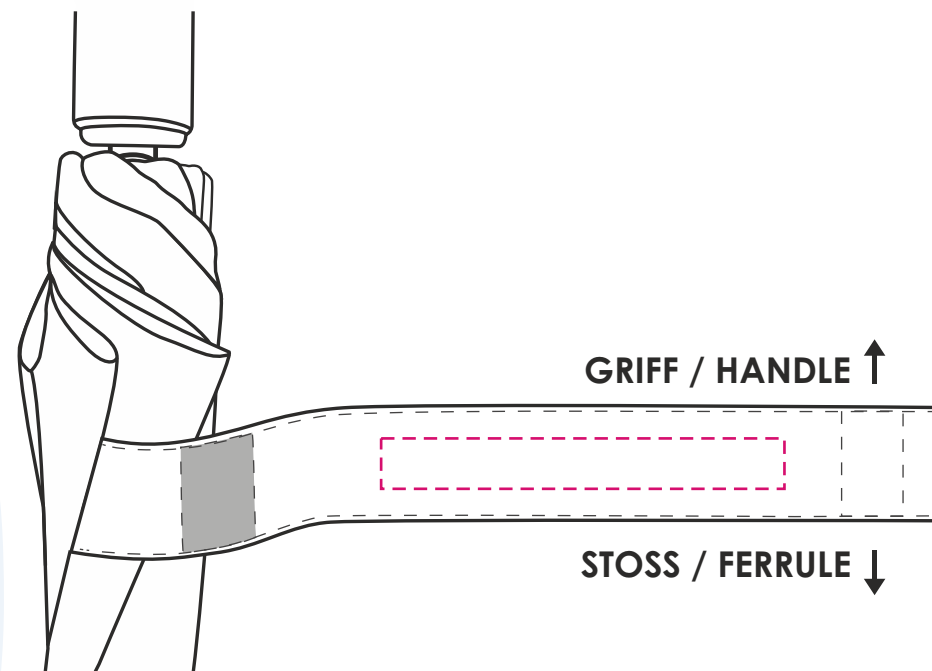

Druckgröße/Printing size: mm

Position: mittig zwischen den Klettverschlüssen; lesbar, wenn der Griff oben ist / Print fits between velcro parts; readable, when handle at top

Hinweis/Note:

Lagerware: Auf dem Schließband können wir nur 1-farbig ohne Unterlegung drucken. Beim Druck ohne Unterlegung kann es zu Farbabweichungen / geringerer Farbbrillanz kommen. Die Druckfarben silber, schwarz und gold sind davon nicht betroffen. /
Stock items: We can only print 1 colour without underlay on the closing band. With colour deviations / lower colour brilliance may occur when printing without underlay. The print colours silver, black and gold are not affected.