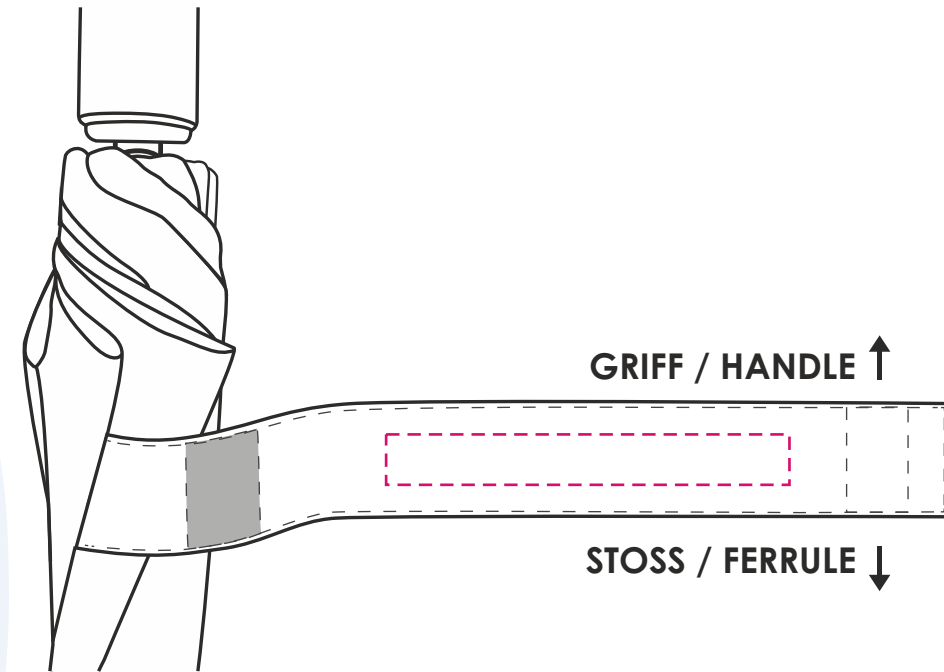

Druckgröße/Printing size: mm

Position: mittig zwischen den Klettverschlüssen; lesbar, wenn der Griff oben ist / Print fits between velcro parts; readable, when handle at top

Hinweis/Note:

Lagerware: Auf dem Schließband können wir nur 1-farbig ohne Unterlegung drucken. Beim Druck ohne Unterlegung kann es zu Farbabweichungen / geringerer Farbbrillanz kommen. Die Druckfarben silber, schwarz und gold sind davon nicht betroffen. / Stock items: We can only print 1 colour without underlay on the closing band. With colour deviations / lower colour brilliance may occur when printing without underlay. The print colours silver, black and gold are not affected.