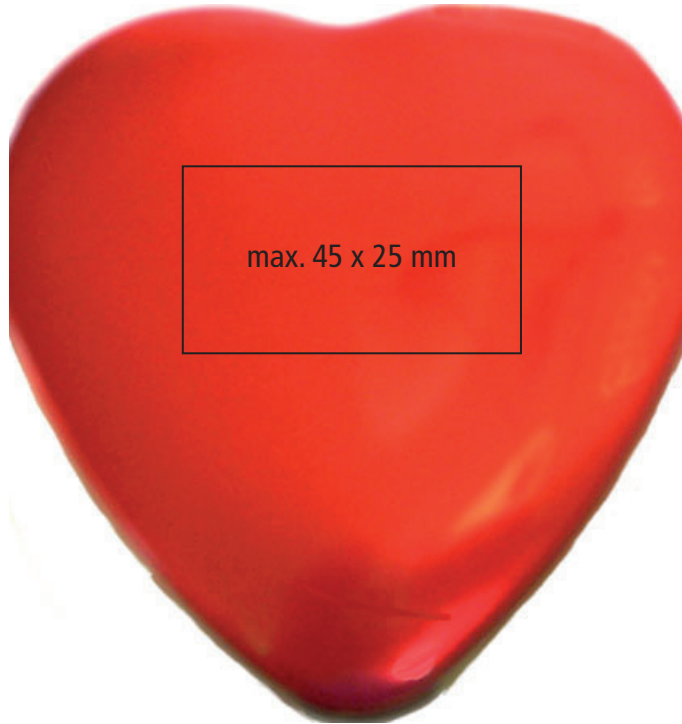

Pantone: \_\_\_\_\_

**Bitte beachten Sie**

- Schriftgröße mind. 6 pt / Strichstärke mind. 0,75 pt
- Bitte nur offene Daten schicken
- Logo bitte als EPS-Datei separat zur Verfügung stellen
- Bitte genaue Angabe des gewünschten Pantone-Farbtönen
- Bitte beachten Sie, dass es sich hierbei nur um den Druckstand und nicht um ein Druckmuster handelt
- Bei dem Aufdruck kann es aufgrund der Beschaffenheit des Druckgutes zu einem leichten Verzug kommen

**Please note**

- Minimum font size 6 pt / minimum line width 0,75 pt
- Please send open files only
- Please provide logo separately as EPS file
- Please provide exact specification of the desired Pantone colour shade
- Please note that this is only the print status and not a print sample
- Due to the nature of the printed material, there may be a slight distortion during printing

**Veillez noter**

- Taille minimum des caractères 6 pt / épaisseur minimum de trait 0,75 pt
- Veuillez n'envoyer que des données ouvertes
- Veuillez mettre le logo à disposition séparément sous forme de fichier EPS
- Indication précise de la couleur Pantone souhaitée
- Veuillez noter qu'il s'agit uniquement d'un état d'impression et non d'un échantillon d'impression
- En raison de la nature du matériel d'impression, il peut y avoir un léger décalage lors de l'impression