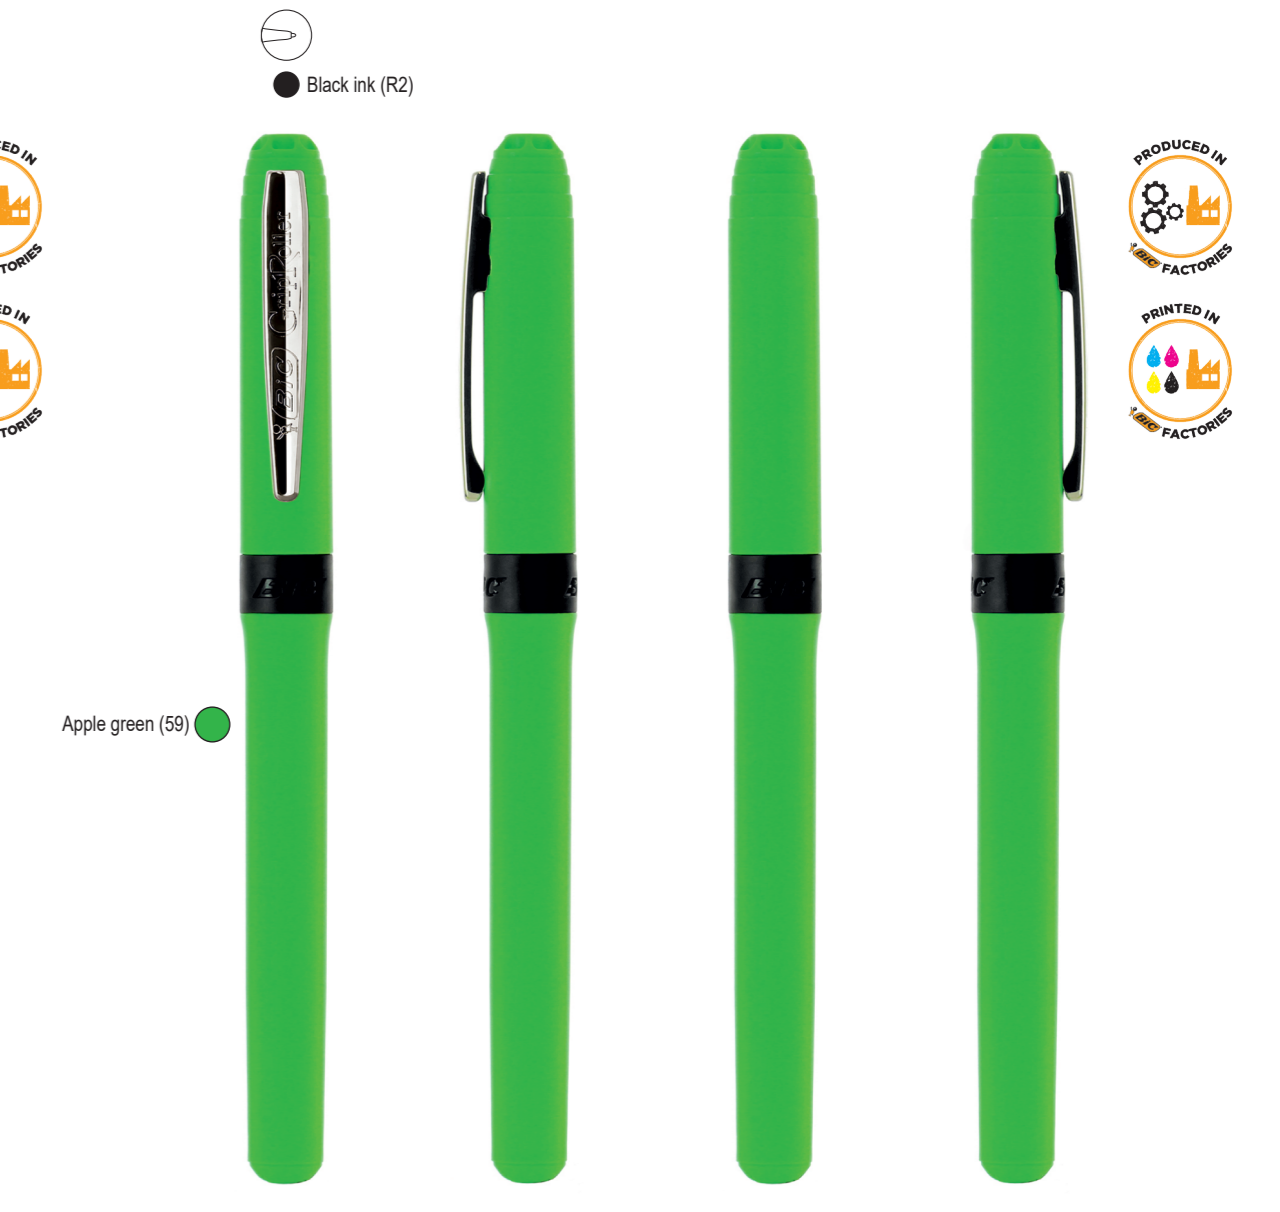

Blue IN\_BA/CA white\_CL ch\_Grip black

Blue IN\_Barrel/CA black\_CL chrome\_Grip black

Black IN\_Barrel/CA red\_CL chrome\_Grip black

Blue IN\_Barrel/CA grey\_CL chrome\_Grip black

Blue IN\_Barrel/CA navy blue\_CL chrome\_GR black

Blue IN\_Barrel/CA light blue\_CL chrom\_GR black

Blue IN\_Barrel/CA dark grey\_CL Chrome\_GR black

Black IN\_Barrel/CA yellow\_CL chrome\_Grip black

Black IN\_Barrel/CA orange\_CL chrome\_Grip black

Black IN\_Barrel/CA green\_CL chrom\_GR black

Black IN\_Barrel/CA pink\_CL chrome\_Grip black

Black IN\_Barrel/CA burgundy\_CL chrome\_GR black

Black IN\_Barrel/Cap white\_CL chrome\_Grip black

Blue IN\_Barrel/Cap red\_CL chrome\_Grip black

Black IN\_Barrel/Cap black\_CL chrome\_Grip black

Black IN\_Barrel/Cap grey\_CL chrome\_Grip black

Black IN\_BA/CA navy blue\_CL chrome\_GR black

Black IN\_BA/CA light blue\_CL chrome\_GR black

Black IN\_Barrel/CA dark grey\_CL chrome\_GR black