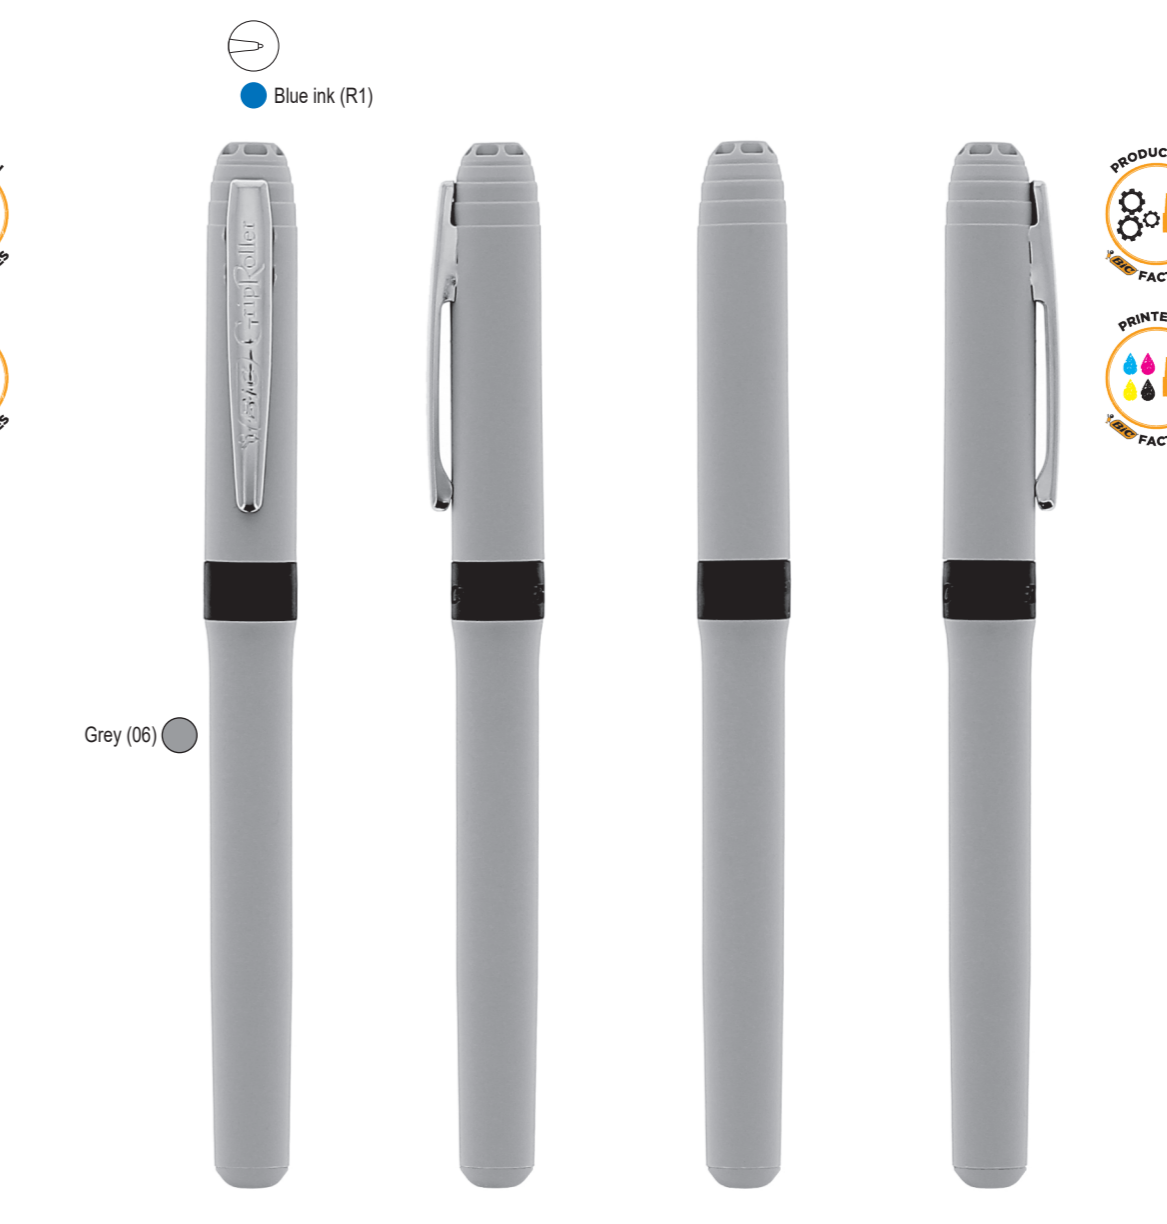

Blue IN\_BA/CA white\_CL ch\_Grip black

Blue IN\_Barrel/CA black\_CL chrome\_Grip black

Black IN\_Barrel/CA red\_CL chrome\_Grip black

Blue IN\_Barrel/CA grey\_CL chrome\_Grip black

Blue IN\_Barrel/CA navy blue\_CL chrome\_GR black

Blue IN\_Barrel/CA light blue\_CL chrom\_GR black

Blue IN\_Barrel/CA dark grey\_CL Chrome\_GR black

Black IN\_Barrel/CA yellow\_CL chrome\_Grip black

Black IN\_Barrel/CA orange\_CL chrome\_Grip black

Black IN\_Barrel/CA green\_CL chrom\_GR black

Black IN\_Barrel/CA pink\_CL chrome\_Grip black

Black IN\_Barrel/CA burgundy\_CL chrome\_GR black

Black IN\_Barrel/Cap white\_CL chrome\_Grip black

Blue IN\_Barrel/Cap red\_CL chrome\_Grip black

Black IN\_Barrel/Cap black\_CL chrome\_Grip black

Black IN\_Barrel/Cap grey\_CL chrome\_Grip black

Black IN\_BA/CA navy blue\_CL chrome\_GR black

Black IN\_BA/CA light blue\_CL chrome\_GR black

Black IN\_Barrel/CA dark grey\_CL chrome\_GR black