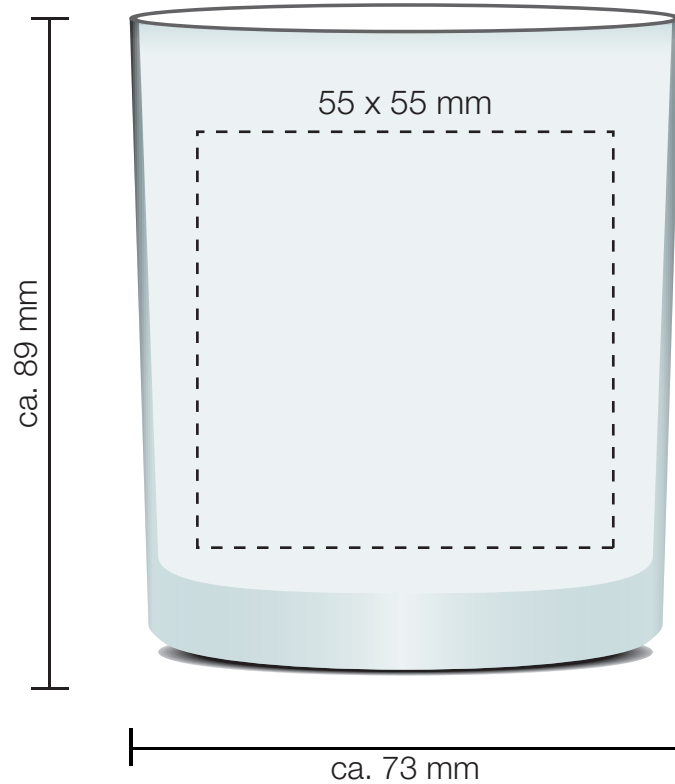

KORREKTURABZUG

- Gravur nur auf **einem** Glas
- Gravur auf **beiden** Gläsern

Logogröße:

Position:

Farben in der Abbildung entsprechen nicht den Originalfarben.

Abbildung ca. 1:1