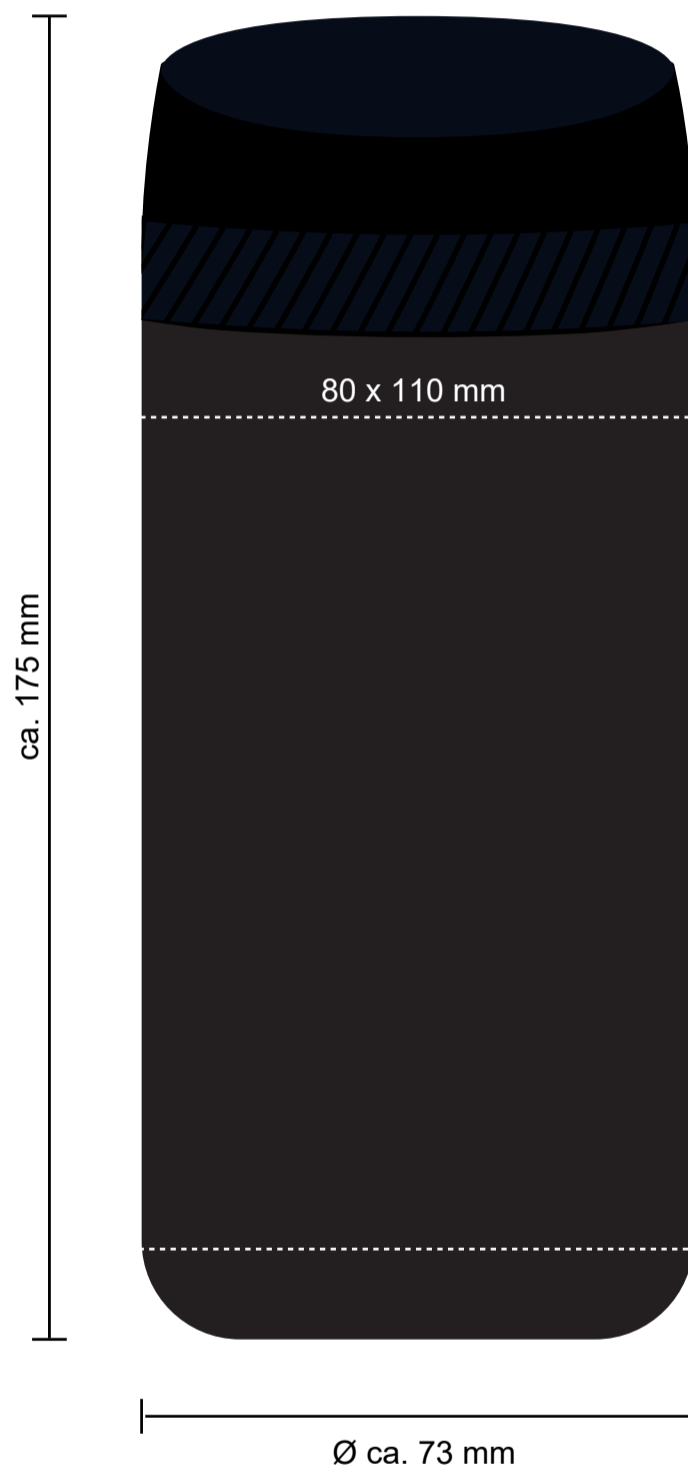

Hinweis: Werbeanbringung erfolgt auf Seite der Trinköffnung

Abbildung ca. 1:1

Logogröße:

* Die Einhaltung der Vorgaben ermöglicht eine fehlerlose und zügige Produktion. Nach erfolgter Druckfreigabe gelten die Hinweise als zur Kenntnis genommen und wir haften insbesondere nicht für eventuelle inhaltliche Druckfehler.