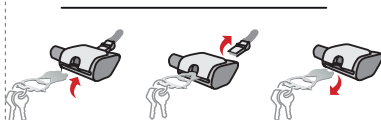

Shop Tool Best Buddy
11 Funktionen / 11 functions

ROMINOX
best buddy

1) Einkaufswagenlöser
einstecken /
insert trolley release key

2) Sicherungskette
lösen /
release safety chain

3) Einkaufswagenlöser
direkt herausziehen /
pull out immediately