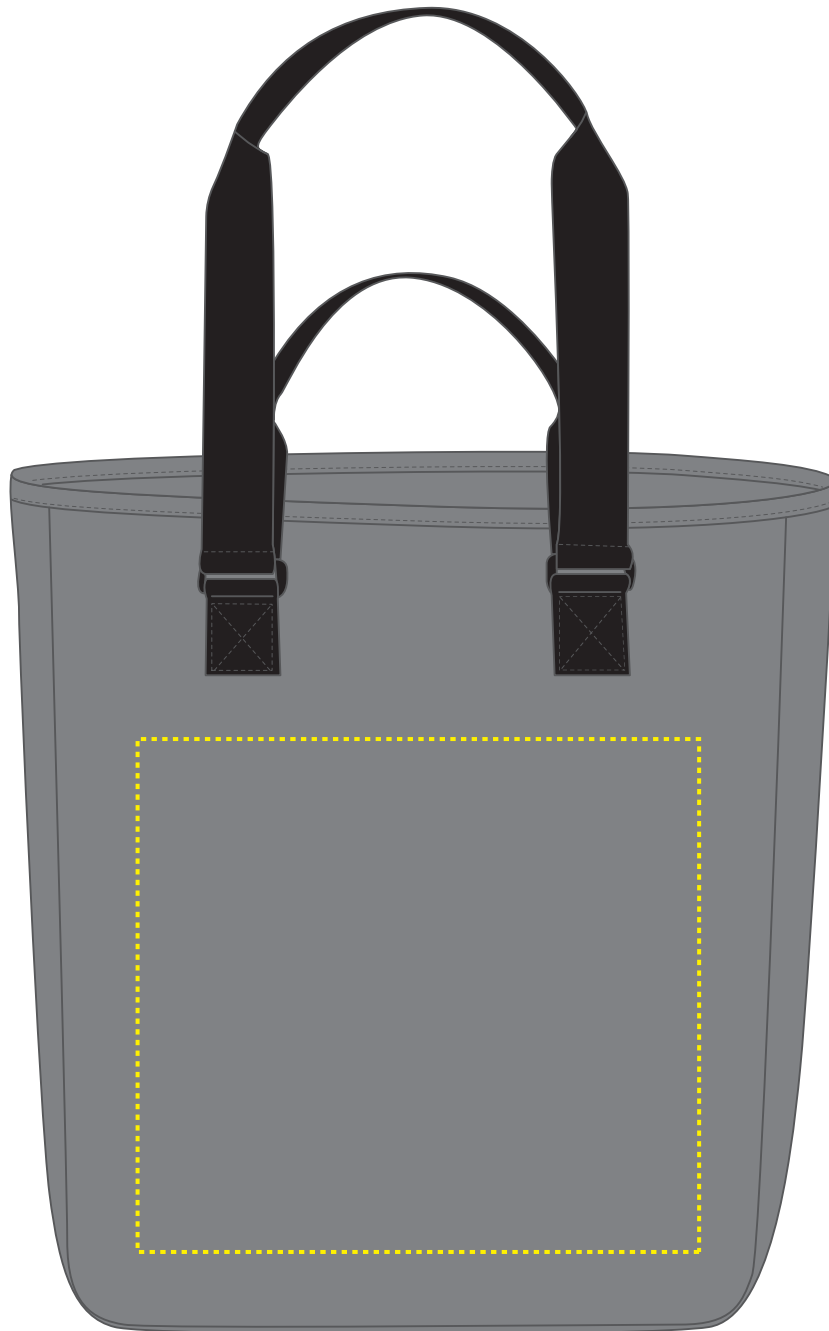

1818019 Shopper / shopper DAILY

Fläche für Ihr Logo
area for your Logo

(B 30 cm x H 27,5 cm)
(W 30 cm x H 27,5 cm)

Taschenmaß (BxHxT) / size of the bag (WxHxD):

B 40 x H 43 x T 16

Achtung!

Die Werbeflächen können variieren. In Ausnahmefällen sind auch größere Flächen möglich. Bitte sprechen Sie uns an!

further information for graphic designer:

fonts and graphics as vectors
minimum coat thickness: 1,0 mm
black, white, gold and silver:
minimum line width from screen printing