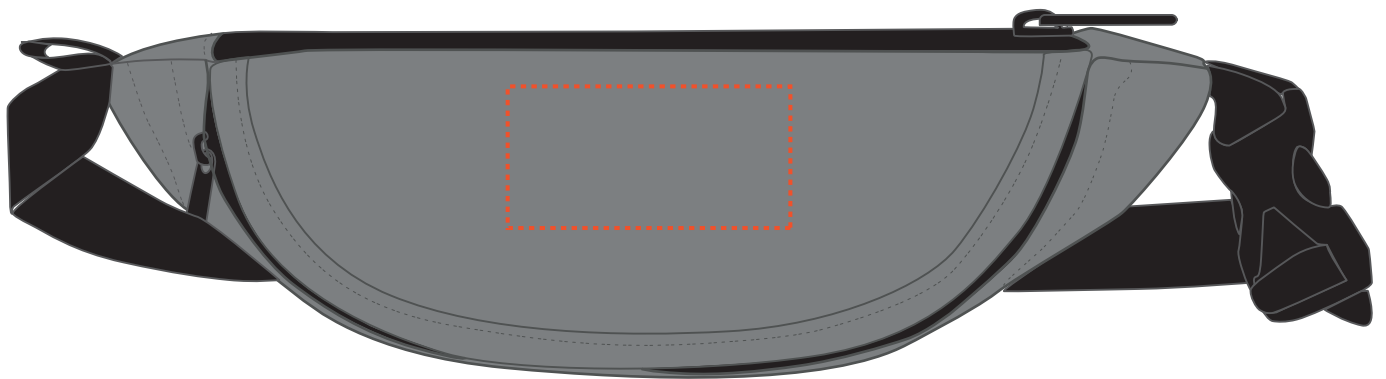

1818022 Gürteltasche / waist bag DAILY

Fläche für Ihr Logo
area for your Logo

(B 8 cm x H 4 cm)
(W 8 cm x H 4 cm)

Taschenmaß (BxHxT) / size of the bag (WxHxD):

B 29 x H 12 x T 8

Achtung!

Die Werbeflächen können variieren. In Ausnahmefällen sind auch größere Flächen möglich. Bitte sprechen Sie uns an!