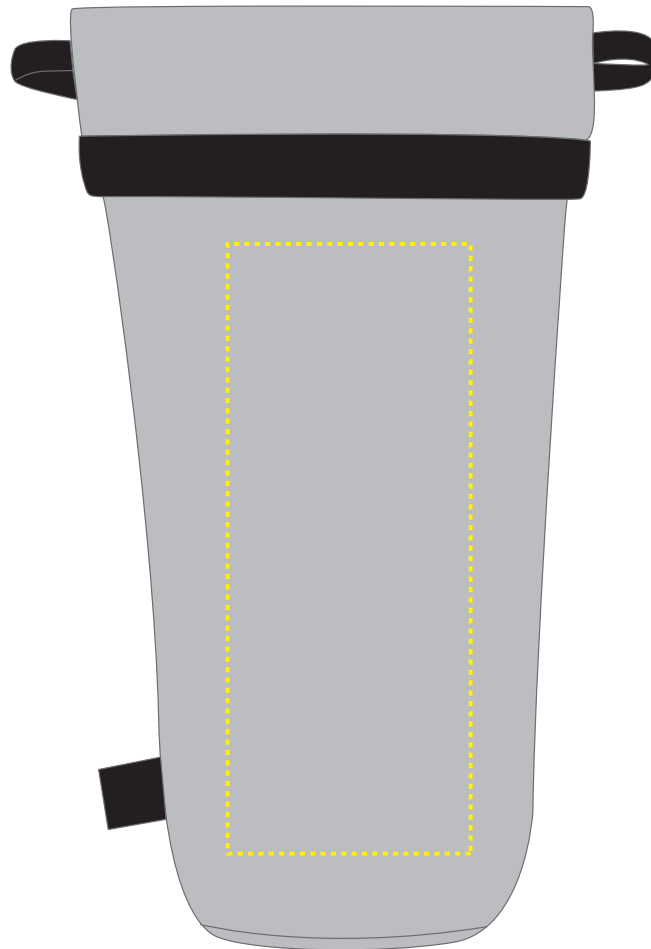

# 1818052 Thermobag BOTTLE

Fläche für Ihr Logo  
area for your Logo

(B 7,5 cm x H 20 cm)  
(W 7,5 cm x H 20 cm)

Taschenmaß (BxHxT) / size of the bag (WxHxD):  
17 cm x 38 cm x 11 cm

Achtung!  
Die Werbeflächen können  
variieren. In Ausnahmefällen sind  
auch größere Flächen möglich.  
Bitte sprechen Sie uns an!

Attention!  
The decoration area may differ in  
exceptional case larger areas can be  
realized. Please get in contact with  
us!

Spezifikationen:  
Datei als eps, pdf oder ai  
Farbangaben in Pantone  
maximal 6 Farben  
Verläufe sind nicht möglich