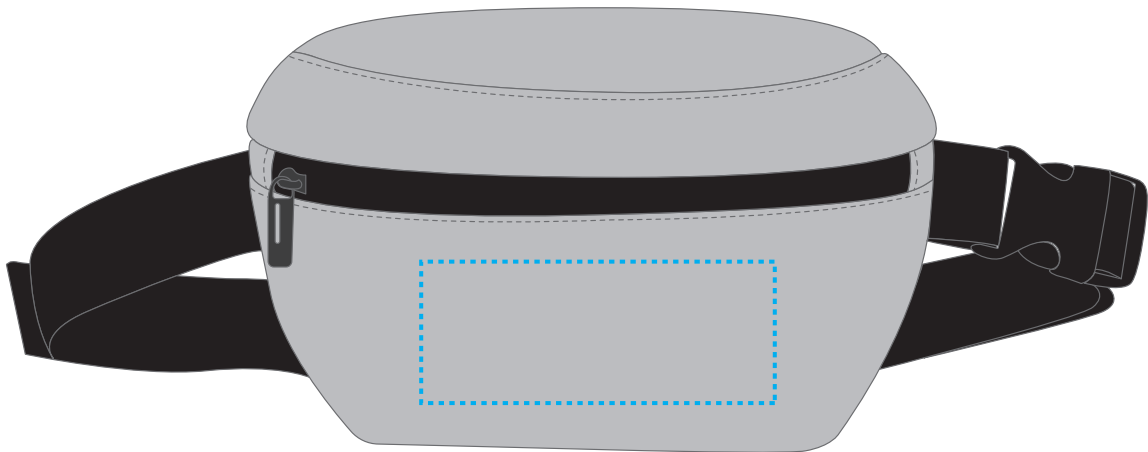

## 1818058 Gürteltasche PURE

Fläche für Ihr Logo  
area for your Logo

(B 15 cm x H 6 cm)  
(W 15 cm x H 6 cm)

Taschenmaß (BxHxT) / size of the bag (WxHxD):  
26 cm x 17 cm x 9 cm

**Achtung!**  
Die Werbeflächen können  
variieren. In Ausnahmefällen sind  
auch größere Flächen möglich.  
Bitte sprechen Sie uns an!