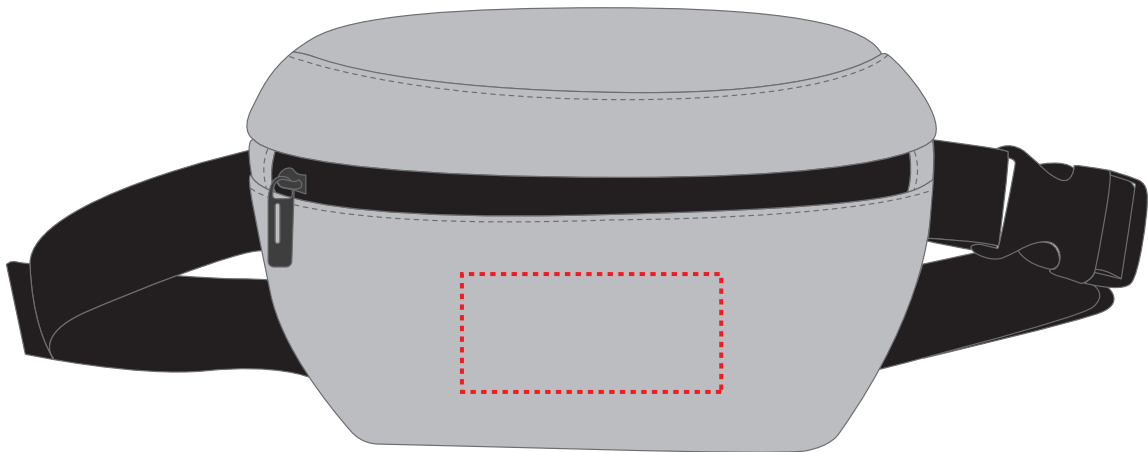

1818058 Gürteltasche PURE

Fläche für Ihr Logo
area for your Logo

(B 11 cm x H 5 cm)
(W 11 cm x H 5 cm)

Taschenmaß (BxHxT) / size of the bag (WxHxD):
26 cm x 17 cm x 9 cm

Achtung!
Die Werbeflächen können
variieren. In Ausnahmefällen sind
auch größere Flächen möglich.
Bitte sprechen Sie uns an!