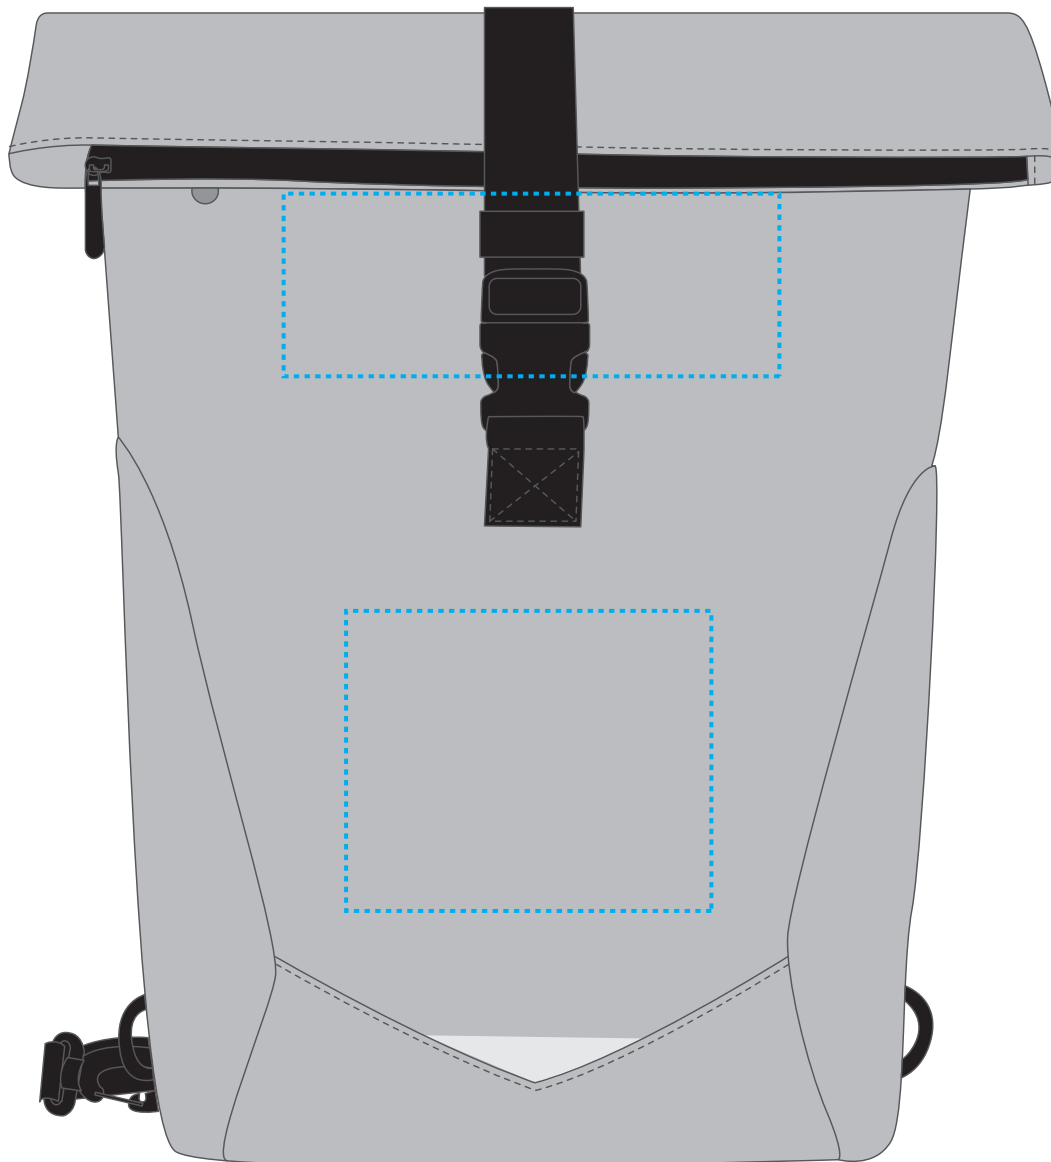

# 1818063 Fahrradrucksack ORBIT

Fläche für Ihr Logo

(B 14 cm x H 11,5 cm), (B 19 cm x H 7 cm)

area for your Logo

(W 14 cm x H 11,5 cm), (B 19 cm x H 7 cm)

Taschenmaß (BxHxT) / size of the bag (WxHxD):

30 cm x 44,5 cm x 17 cm