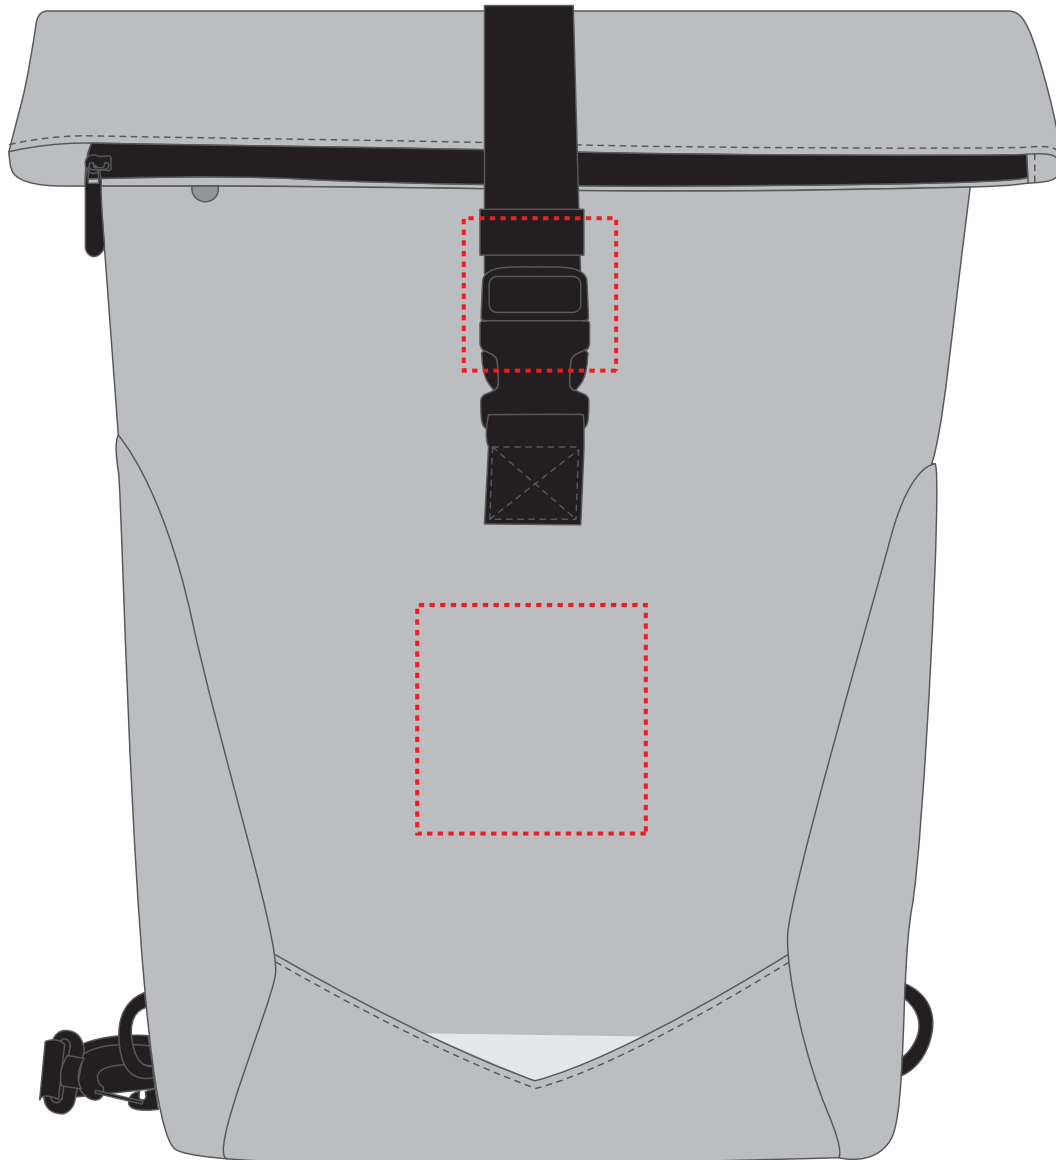

1818063 Fahrradricksack ORBIT

Fläche für Ihr Logo

(B 15,5 cm x H 13 cm), (B 16 cm x H 8 cm)

area for your Logo

(W 15,5 cm x H 13 cm), (B 16 cm x H 8 cm)

Taschenmaß (BxHxT) / size of the bag (WxHxD):

30 cm x 44,5 cm x 17 cm