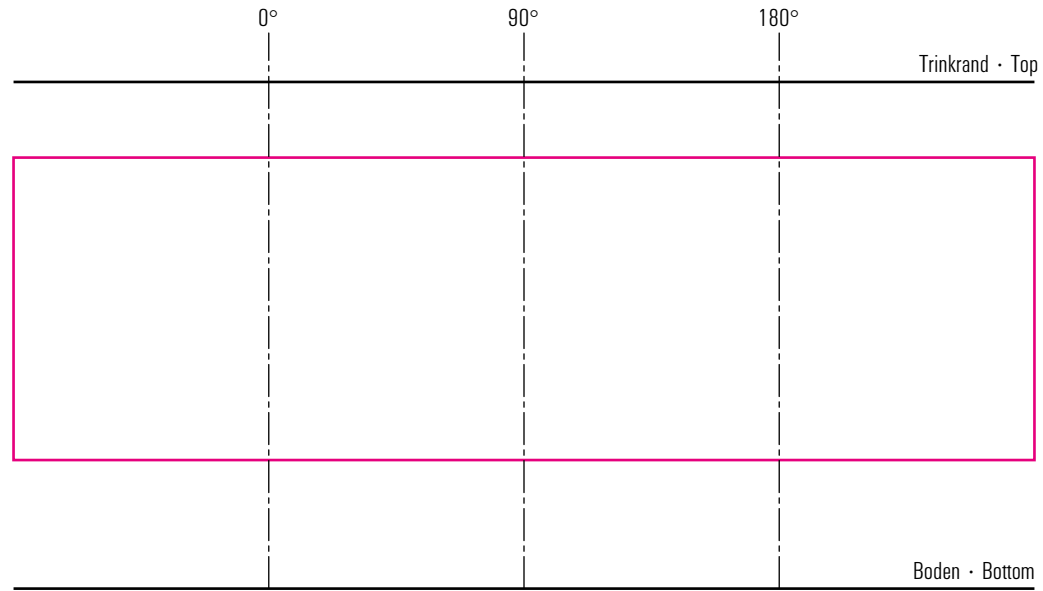

Stamper 56106

Standbogen

15-05-18

max. Druckfläche: Länge 135 mm, Höhe 40 mm
max. printing area: length 135 mm, height 40 mm

Maßpfeil = 50 mm
Größenabweichungen bei Ausdruck möglich