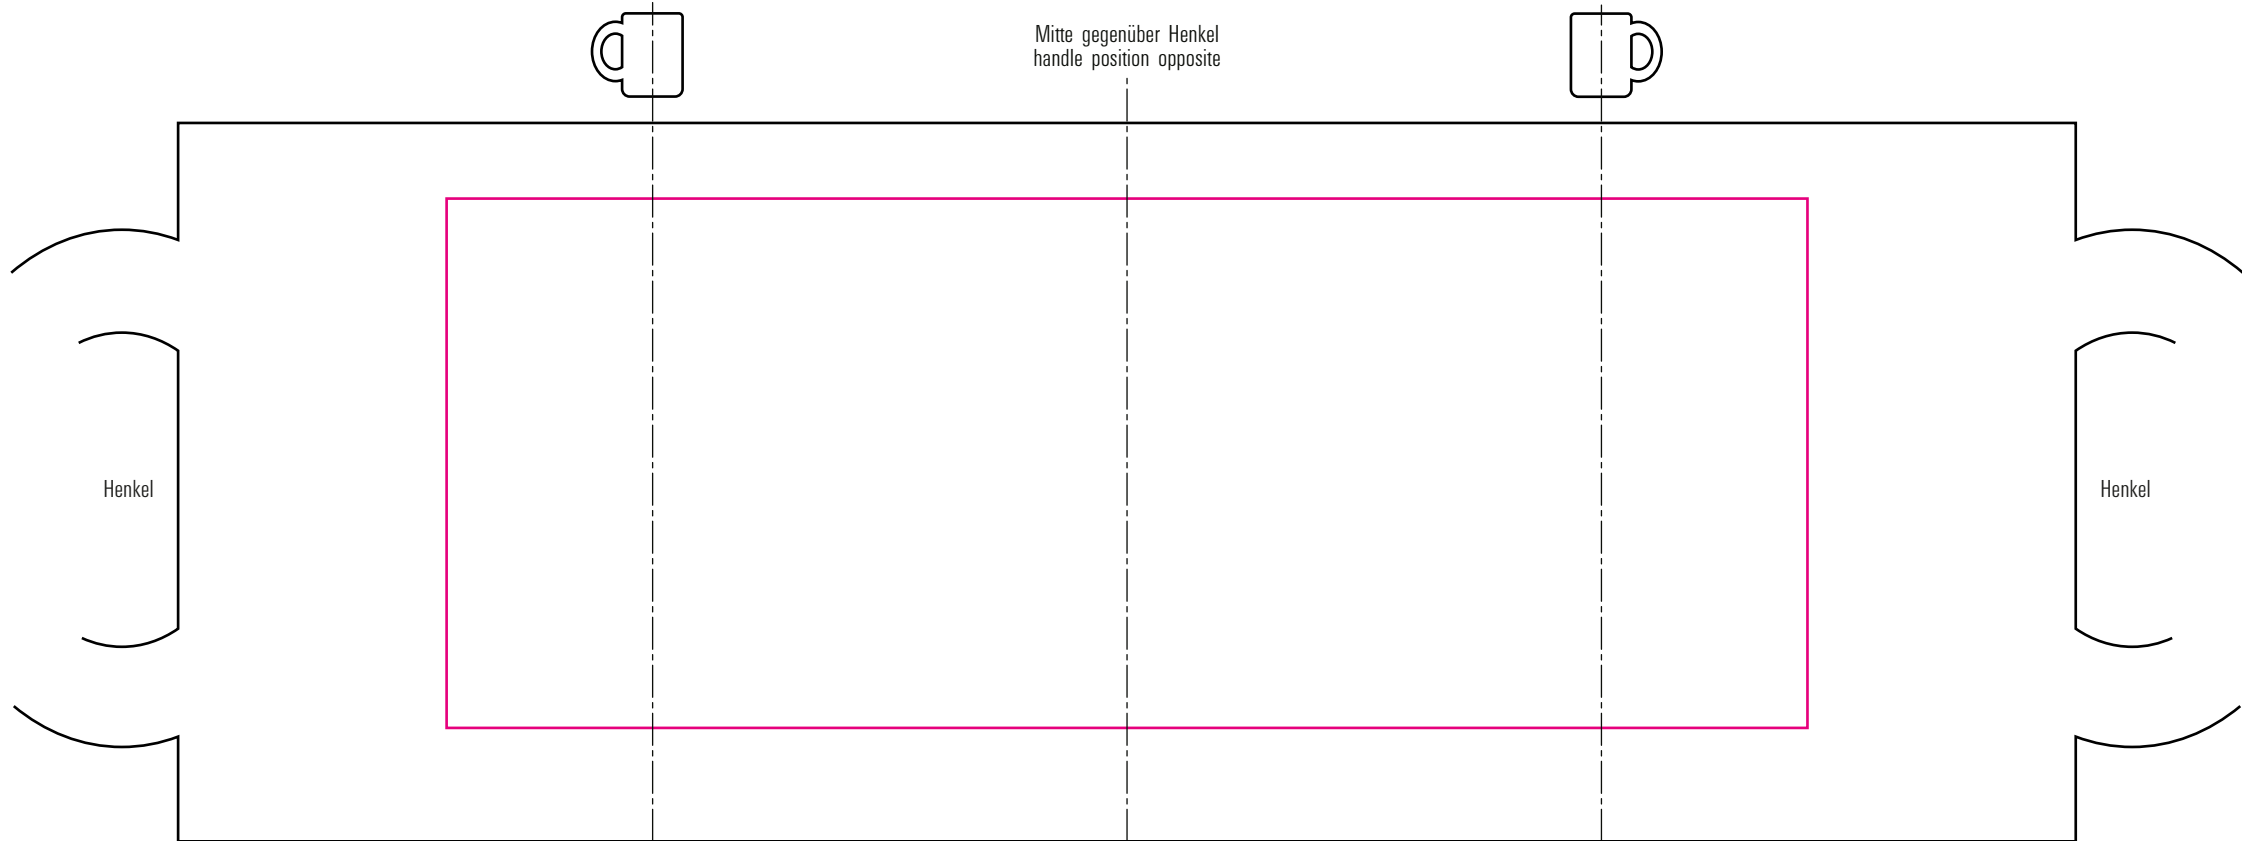

Henkelbecher 33 cl satiniert

Standbogen

27-07-17

max. Druckfläche: Länge 180 mm, Höhe 70 mm
max. printing area: length 180 mm, height 70 mm

Maßpfeil = 50 mm
Größenabweichungen bei Ausdruck möglich