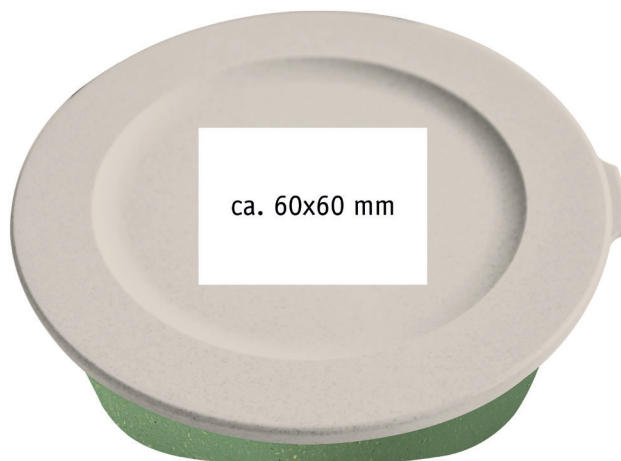

# STANDKOPIE

Projekt: CONNECT BOX 0,7

Erstellt am:

Bearbeiter:

Standkopie-Nr.:

Farbe | Color: **4c/2c**

Maße | Dimensions:

ca. 60x60 mm ((4 Volltonfarben Pant. C/HKS)  
(Deckel -mit ca. 10 mm Aussparung im Zentrum)

ca. 50x20 mm (Behälter) - 2c

Druckgröße | Printingsize: **1:1**

## »CONNECT BOX 0,7

Design: koziol werksdesign

**Box mit Deckel 700 ml**

**Box with Lid 700 ml**

Maße: **162x158x65 mm**

Dimensions: 6.38x6.22x2.56 in.

Nimm´mich mit! CONNECT BOX hält Snacks und kleine Mahlzeiten lange frisch und ist einfach ideal für das gesunde Lunch to go. Die kompakte Frischhaltebox hat einen quadratischen Boden, der ihr besondere Standfestigkeit verleiht. Nach oben hin läuft sie kreisrund aus und lässt sich so besonders einfach verschließen. Der Deckel ist luftdicht und auslaufsicher, so bleibt alles lange frisch und knackig und kann problemlos transportiert werden.

Take mie with you! CONNECT BOX keeps snacks and small meals fresh for a long time and is simply ideal for a healthy lunch to go. This compact container has a square base, making it especially stable. The top of the box is surprisingly circular and can be opened and closed very easily. The lid is of course airtight and leak-proof, so everything stays fresh and crisp for a long time and can be transported without hassle.