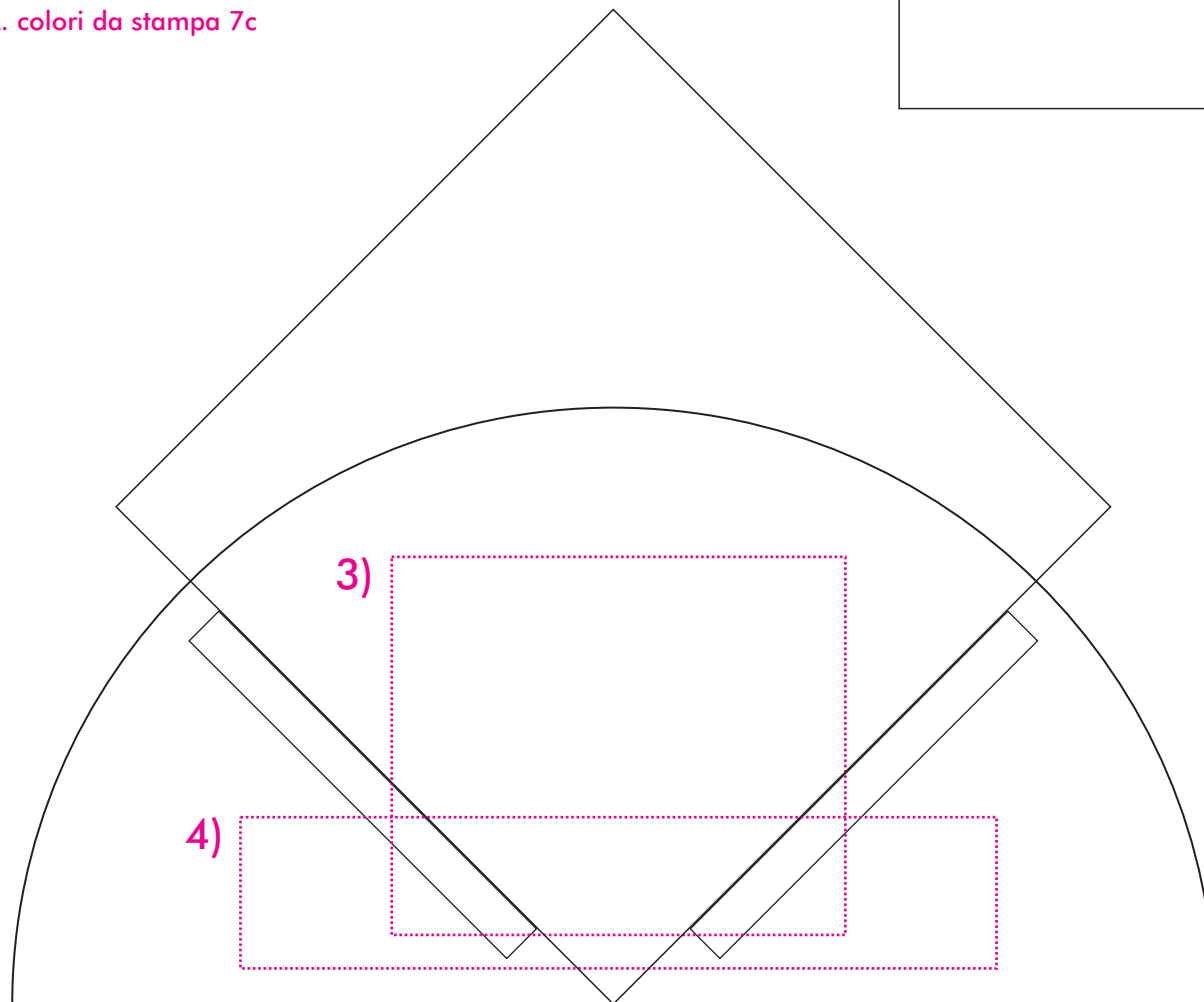

Sieb-/Tampondruck

Screen- / Pad printing | Zeefdruk / Tampondruk | Sérigraphie / Impression au tampon |
Serigrafía / Tampografía | Serigrafia / Tampografia

Art.Nr. 7336PC

3) 60 x 50 mm
4) 100 x 20 mm
9) 60 x 50 mm
10) 100 x 20 mm

Max. Druckfläche
Max. print area
Max. drukoppervlakte
Surface d'impression
Superficie máxima de impresión
Max. misure stampa

Druck max. 7c
Print max. 7c
Max. aantal kleuren druk 7c
Impression max. 7c
Impresión max. 7c
Max. colori da stampa 7c

93mm

93mm

Einzelblattdruck
Single sheet print
bedrukking memoblaadjes
Impression feuille à feuille
impresion hoja a hoja
personalizzazione foglietti