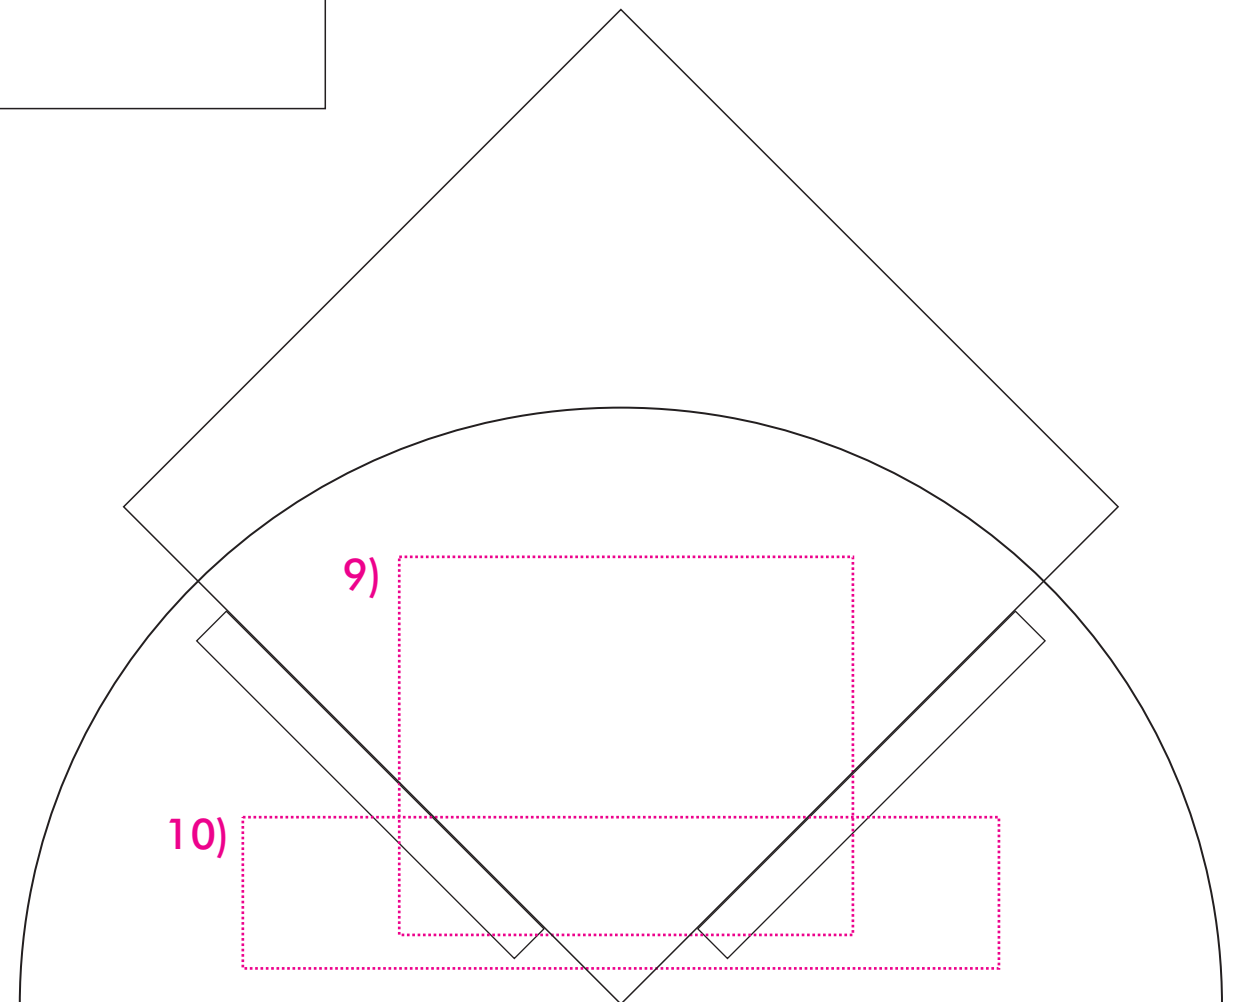

Sieb-/Tampondruck

Screen- / Pad printing | Zeefdruk / Tampondruk | Sérigraphie / Impression au tampon |
Serigrafía / Tampografía | Serigrafia / Tampografia

Art.Nr. 7336PC

3) 60 x 50 mm
4) 100 x 20 mm
9) 60 x 50 mm
10) 100 x 20 mm

Max. Druckfläche
Max. print area
Max. drukoppervlakte
Surface d'impression
Superficie máxima de impresión
Max. misure stampa

Druck max. 7c
Print max. 7c
Max. aantal kleuren druk 7c
Impression max. 7c
Impresión max. 7c
Max. colori da stampa 7c

93mm

93mm

Einzelblattdruck
Single sheet print
bedrukking memoblaadjes
Impression feuille à feuille
impresion hoja a hoja
personalizzazione foglietti