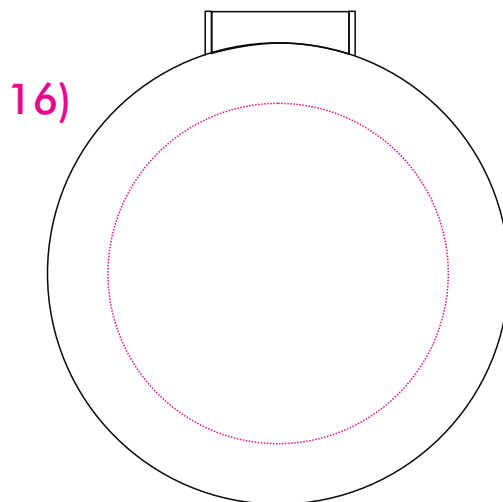

Sieb-/Tampondruck

Seite 1/2

Screen- / Pad printing | Zeefdruk / Tampondruk | Sérigraphie / Impression au tampon |
Serigrafía / Tampografía | Serigrafia / Tampografia

Art.Nr. 8709

16) ø 45 mm

Max. Druckfläche

Max. print area

Max. drukoppervlakte

Surface d'impression

Superficie máxima de impresión

Max. misura stampa

Druck max. 4c

Print max. 4c

Max. aantal kleuren druk 4c

Impression max. 4c

Impresión max. 4c

Max. colori da stampa 4c

Art.Nr. 8709

16) ø 54 mm

Max. Druckfläche

Max. print area

Max. drukoppervlakte

Surface d'impression

Superficie máxima de impresión

Max. misura stampa