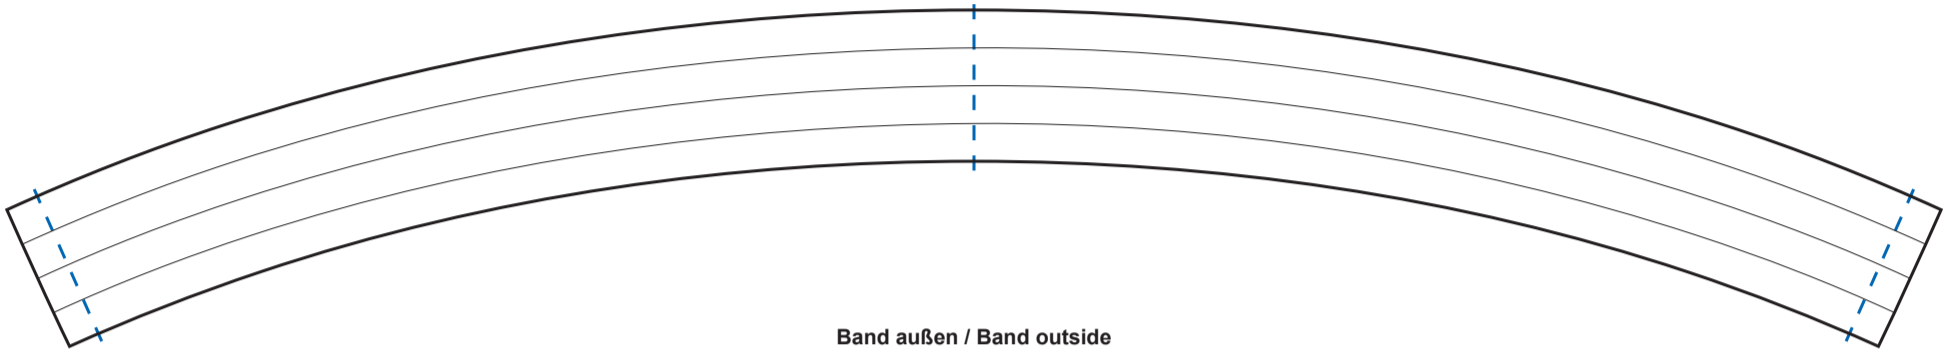

Abwicklung/ template

Typ/ type: **KCB275**

Größe/ printing area: **Verschiedenes/ Multiple**

Information/ information: **nm (07.04.2021) / AM (11.04.2024)**

Maße/ dimensions:

Innenbild geschlossen/ Inside print, closed

Gesamtlänge/ length total = 255,8 mm Höhe/ height = 20,0 mm

Bild bei Dekoration am Mundrand anlegen/ The templates are to design at the seam of the mug

Band außen / Band outside

Gesamtlänge/ length total = 251,8 mm Höhe/ height = 45,6 mm

Bild bei Dekoration am Mundrand anlegen/ The templates are to design at the seam of the mug

Henkel/ handle

Gesamtlänge/ length total = 101,5 mm Breite/ width = 19,6 mm