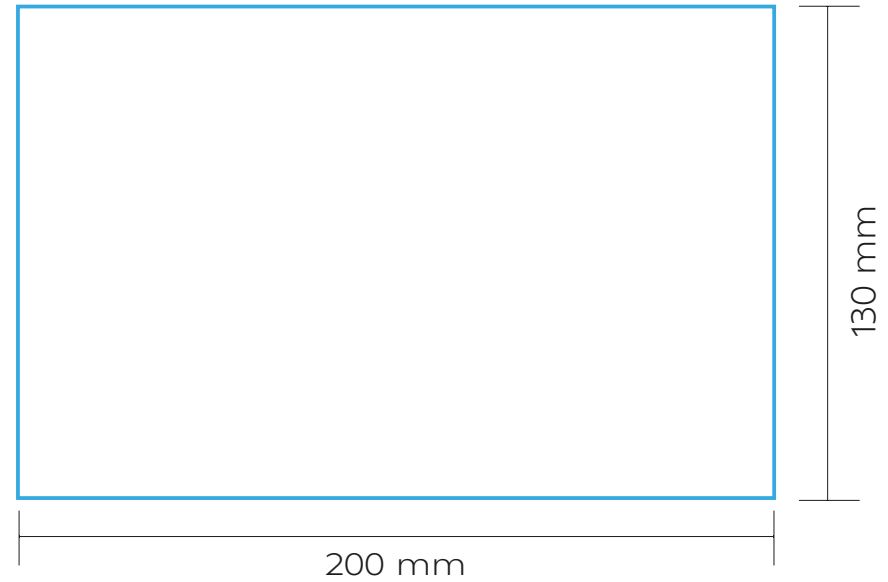

MAX. COLOUR PRINT:

1 colour

130 mm

200 mm

SCALE: 1:2

PRINT AREA

ABT032

ARKANSAS 500

1 colour

120 mm

200 mm

SCALE: 1:2

PRINT AREA

ABT032

ARKANSAS 500

DRINKWARE | BOTTLE