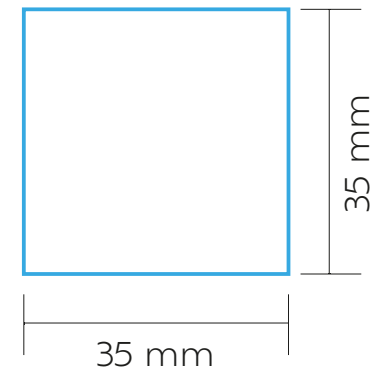

1 colour

140 mm

80 mm

SCALE: 1:1

PRINT AREA

ABT034

VOLGA

DRINKWARE | BOTTLE

BT02 | BT03

BOTTLE | LID

LASER

MAX. COLOUR PRINT: 1 colour

BOTTLE

LID

SCALE: 1:1

PRINT AREA

SCALE: 1:1

PRINT AREA