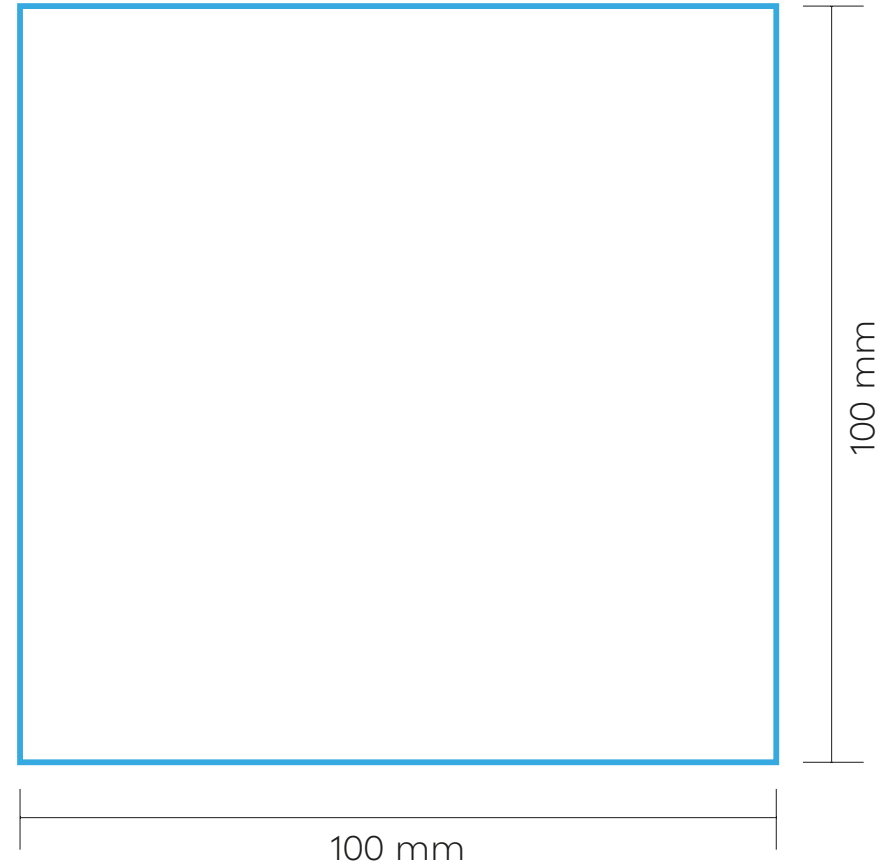

1 Colour

SIDE 1

SIDE 2

25 mm

100 mm

SCALE: 1:1

PRINT AREA

ALB004

1

SCALE: 1:1

PRINT AREA