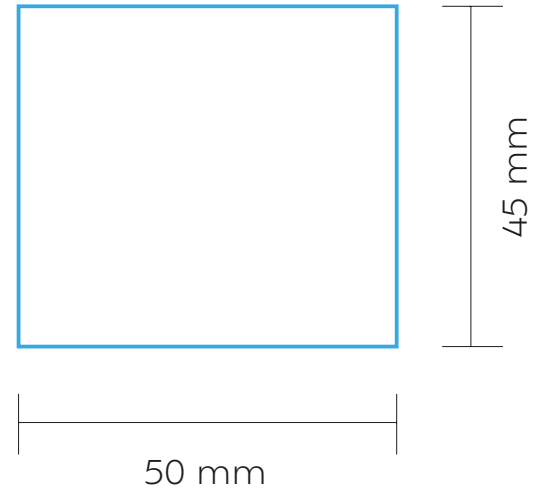

FRONT / BACK

SCALE: 1:1

PRINT AREA 

AMG016

MEUSE 220

DRINKWARE | MUG

MG01

MUG

..... **FIRING**

MAX. COLOUR PRINT: 10 colours

60 mm

220 mm

SCALE: 1:1

PRINT AREA